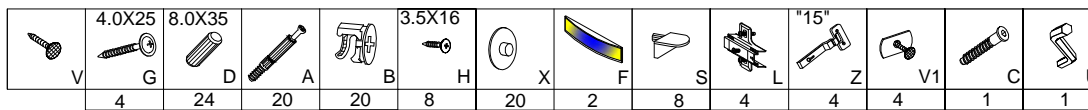

BREGI K 2 D

Instrukcja montażu
Assembly instructions

No.	Stc.	L	W	T
1	1	900	400	22
2	1	856	377	16
3	1	1000	400	22
4	1	1000	400	22
5	1	453	377	16
6	1	453	377	16
7	1	856	377	16
8	1	495	370	16
9	1	345	370	16
10	1	856	60	16
11	1	467	348	16
12	1	484	500	16
13	1	954	366	3
14	1	954	516	3

CAUTION
STICKING PINS HOW TO
DRAWING

ACHTUNG
DAS FESTHALTEN PINS
HOW TO ZEICHNUNG

UWAGA! WAŻNE!
KOLKI WBIJAĆ JAK NA
PONIŻSZYM RYSUNKU

W KRAWĘDZ ELEMENTU
11.0 mm

UWAGA!
ATTENTION!

Wypoziomować miejsce docelowe
Level the target
Nivellieren das Ziel