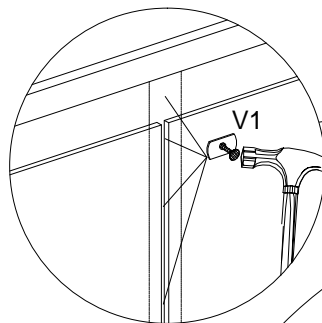

BREGI K 2 D

Instrukcja montażu
Assembly instructions

No.	Stc.	L	W	T
1	1	900	400	22
2	1	856	377	16
3	1	1000	400	22
4	1	1000	400	22
5	1	453	377	16
6	1	453	377	16
7	1	856	377	16
8	1	495	370	16
9	1	345	370	16
10	1	856	60	16
11	1	467	348	16
12	1	484	500	16
13	1	954	366	3
14	1	954	516	3

CAUTION
STICKING PINS HOW TO
DRAWING

ACHTUNG
DAS FESTHALTEN PINS
HOW TO ZEICHNUNG

UWAGA! WAŻNE!
KOLKI WBIJAĆ JAK NA
PONIŻSZYM RYSUNKU

W KRAWĘDZ ELEMENTU
11.0 mm

UWAGA!
ATTENTION!

Wypoziomować miejsce docelowe
Level the target
Nivellieren das Ziel