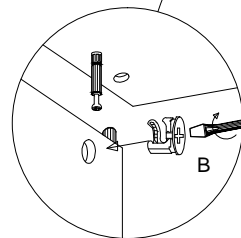

BREGI K 2 D

Instrukcja montażu
Assembly instructions

No.	Stc.	L	W	T
1	1	900	400	22
2	1	856	377	16
3	1	1000	400	22
4	1	1000	400	22
5	1	453	377	16
6	1	453	377	16
7	1	856	377	16
8	1	495	370	16
9	1	345	370	16
10	1	856	60	16
11	1	467	348	16
12	1	484	500	16
13	1	954	366	3
14	1	954	516	3

CAUTION
STICKING PINS HOW TO
DRAWING

ACHTUNG
DAS FESTHALTEN PINS
HOW TO ZEICHNUNG

UWAGA! WAŻNE!
KOLKI WBIJAĆ JAK NA
PONIŻSZYM RYSUNKU

W KRAWĘDZ ELEMENTU
11.0 mm

UWAGA!
ATTENTION!

Wypoziomować miejsce docelowe
Level the target
Nivellieren das Ziel