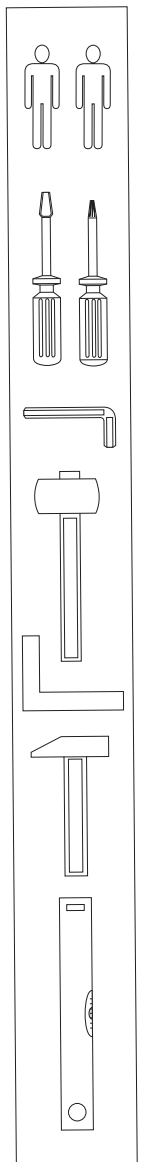

BLADE COUCHTISCH

No.	Dimensions		Quantity	Colli No.
A1	1050	650	1	1 / 1
A2	1000	574	1	1 / 1
A3	432	150	2	1 / 1
A4	432	150	2	1 / 1
A5	574	150	2	1 / 1
S1	300	100	2	1 / 1
S2	697	85	2	1 / 1
S3	300	100	2	1 / 1
S4	796	156	2	1 / 1
S5	709	305	2	1 / 1

1	X 16	22	X 8	22A	X 8	6	X 8		
2	X 16	9	X 12	24	X 4	23	X 4		
3	X 2	9A	X 12	26	X 1				
4	X 4	12	X 20	25	X 4	33	X 1	10	X 4