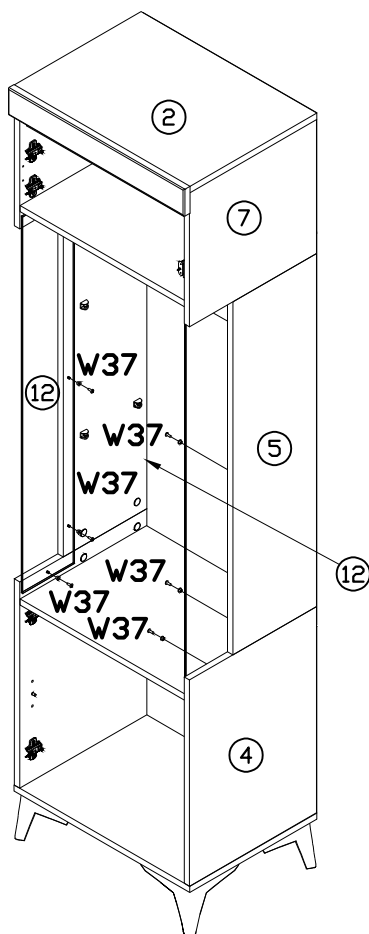

PODCZAS MONTAŻU POSTĘPOWAĆ ZGODNIE Z INSTRUKCJĄ

WHILE ASSEMBLING FOLLOW THE INSTRUCTION / MONTAGE LAUT DER AUFBAUANLEITUNG DURCHFÜHREN

PŘI MONTÁŽI POSTUPOVAT PODLE NÁVODU / PRI MONTÁŽI POSTUPOJTE PODĽA NÁVODU / SZERELÉSKOR UTASÍTÁS SZERINT ELJÁRNI

8 Braji **BGW-1**