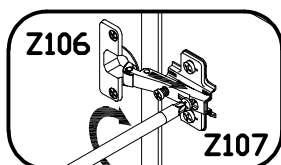

PODCZAS MONTAŻU POSTĘPOWAĆ ZGODNIE Z INSTRUKCJĄ

WHILE ASSEMBLING FOLLOW THE INSTRUCTION / MONTAGE LAUT DER AUFBAUANLEITUNG DURCHFÜHREN

PŘI MONTÁŽI POSTUPOVAT PODLE NÁVODU / PRI MONTÁŽI POSTUPUJTE PODĽA NÁVODU / SZERELÉSKOR UTASÍTÁS SZERINT ELJÁRNI

11 ^{Braji} BGW-1

L

P