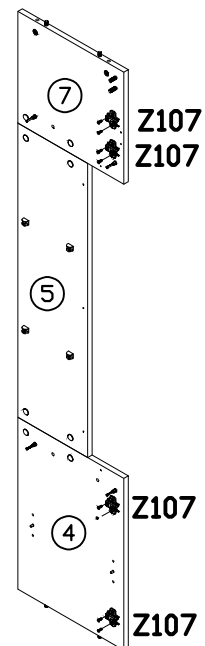

PODCZAS MONTAŻU POSTĘPOWAĆ ZGODNIE Z INSTRUKCJĄ

WHILE ASSEMBLING FOLLOW THE INSTRUCTION / MONTAGE LAUT DER AUFBAUANLEITUNG DURCHFÜHREN

PŘI MONTÁŽI POSTUPOVAT PODLE NÁVODU / PRI MONTÁŽI POSTUPUJTE PODĽA NÁVODU / SZERELÉSKOR UTASÍTÁS SZERINT ELJÁRNI

10^{Bnagi} BGW-1

L

P