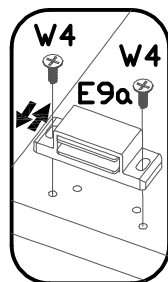

INSTRUKCJA MONTAŻU
 FITTING-UP INSTRUCTION / AUFBAUANLEITUNG
 MONTÁŽNÍ NÁVOD / MONTÁŽNY NÁVOD / SZERELÉSI UTASÍTÁS

Bragi BGW-1

Do montażu potrzebne są:
 You need for fitting-up:
 Zur Montage werden Sie brauchen:
 K montáži jsou potřebné:
 Na montáž potrebujete:
 A szereléshez szükséges:

1^{Bnaji} BGW-1

PODCZAS MONTAŻU POSTĘPOWAĆ ZGODNIE Z INSTRUKCJĄ

WHILE ASSEMBLING FOLLOW THE INSTRUCTION / MONTAGE LAUT DER AUFBAUANLEITUNG DURCHFÜHREN

PŘI MONTÁŽI POSTUPOVAT PODLE NÁVODU / PRI MONTÁŽI POSTUPOJTE PODĽA NÁVODU / SZERELÉSKOR UTASÍTÁS SZERINT ELJÁRNI

2 ^{Brngi} BGW-1

PODCZAS MONTAŻU POSTĘPOWAĆ ZGODNIE Z INSTRUKCJĄ

WHILE ASSEMBLING FOLLOW THE INSTRUCTION / MONTAGE LAUT DER AUFBAUANLEITUNG DURCHFÜHREN

PŘI MONTÁŽI POSTUPOVAT PODLE NÁVODU / PRI MONTÁŽI POSTUPOJTE PODĽA NÁVODU / SZERELÉSKOR UTASÍTÁS SZERINT ELJÁRNI