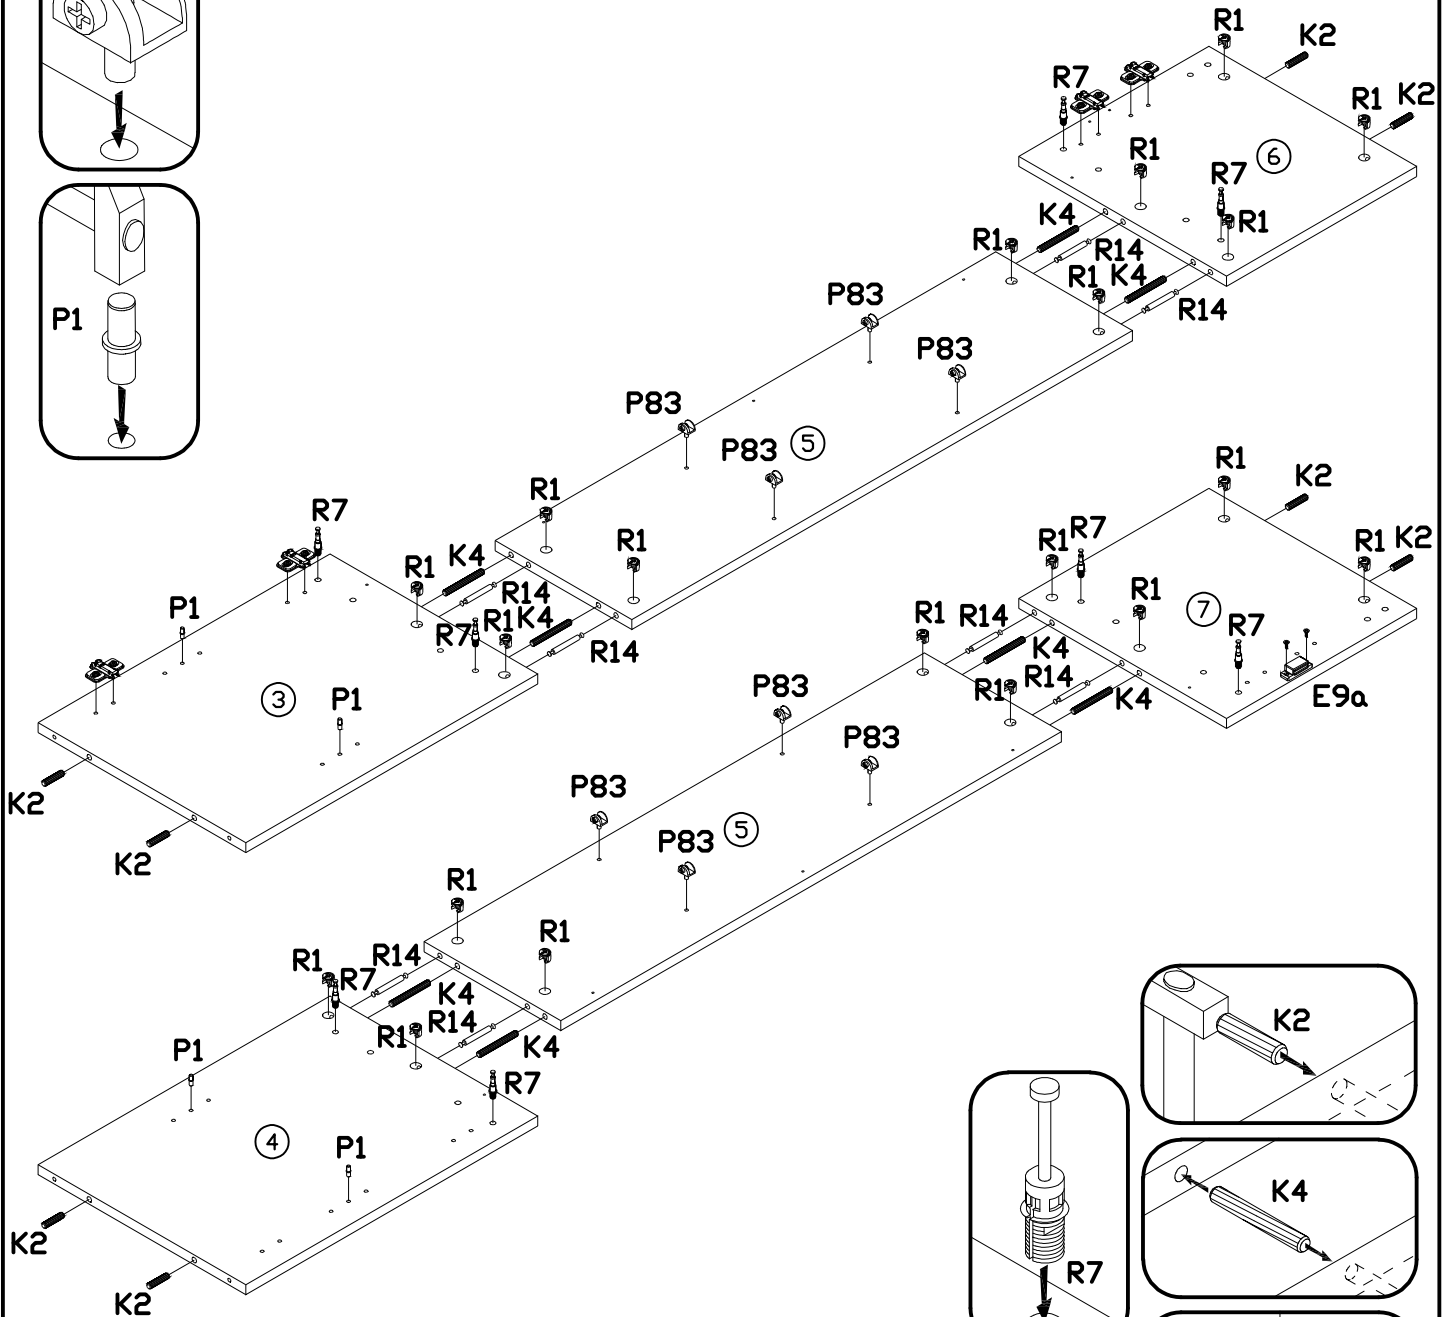

PODCZAS MONTAŻU POSTĘPOWAĆ ZGODNIE Z INSTRUKCJĄ

WHILE ASSEMBLING FOLLOW THE INSTRUCTION / MONTAGE LAUT DER AUFBAUANLEITUNG DURCHFÜHREN

PŘI MONTÁŽI POSTUPOVAT PODLE NÁVODU / PRI MONTÁŽI POSTUPOJTE PODĽA NÁVODU / SZERELÉSKOR UTASÍTÁS SZERINT ELJÁRNI

2 ^{Brngi} BGW-1