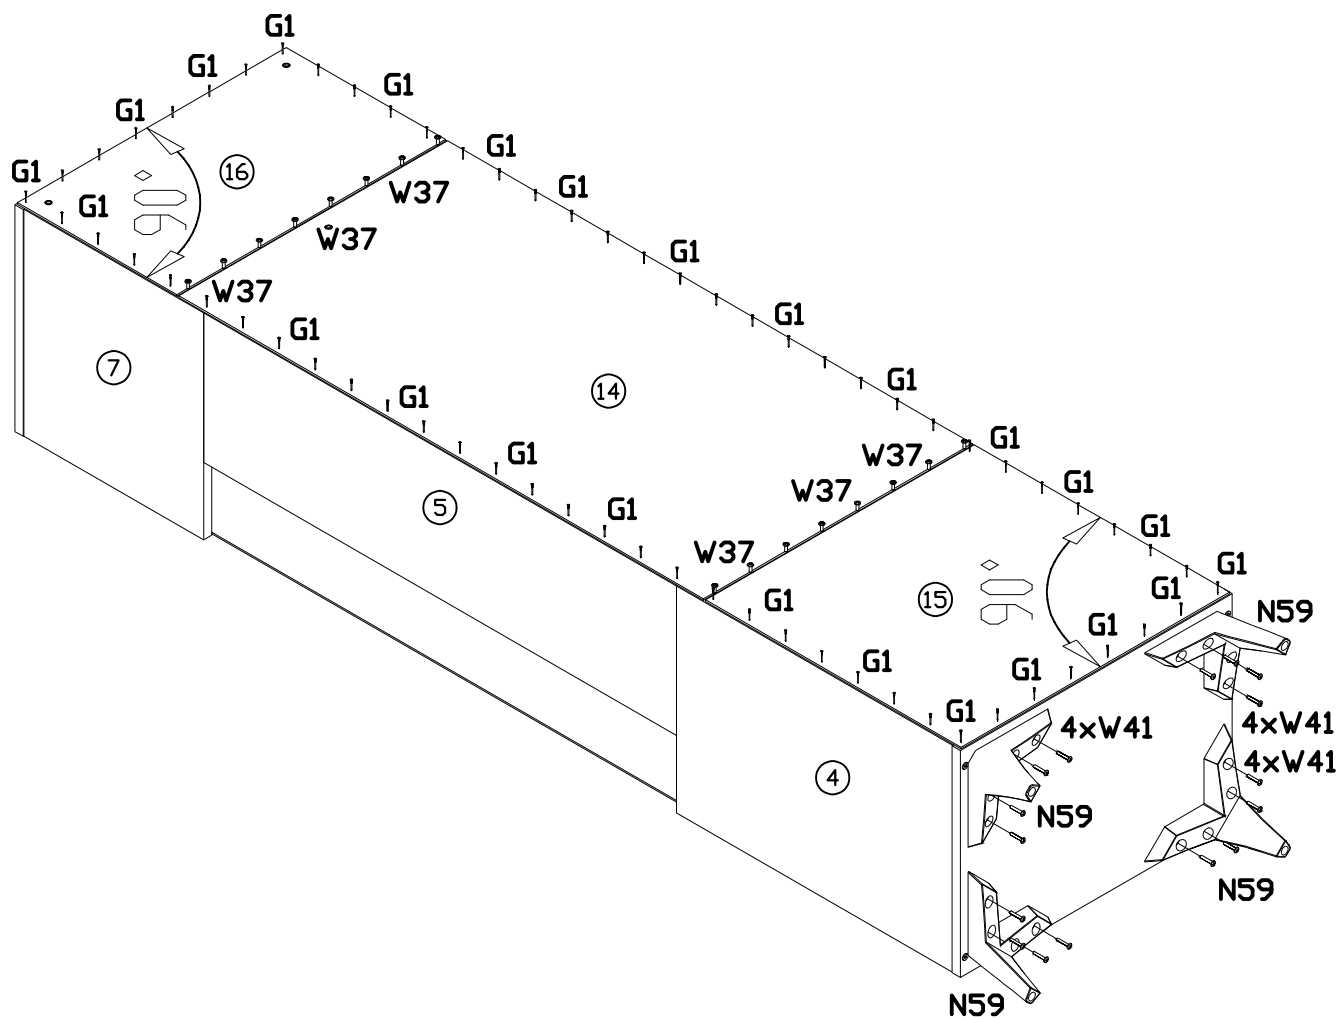

PODCZAS MONTAŻU POSTĘPOWAĆ ZGODNIE Z INSTRUKCJĄ

WHILE ASSEMBLING FOLLOW THE INSTRUCTION / MONTAGE LAUT DER AUFBAUANLEITUNG DURCHFÜHREN

PŘI MONTÁŽI POSTUPOVAT PODLE NÁVODU / PRI MONTÁŽI POSTUPUJTE PODĽA NÁVODU / SZERELÉSKOR UTASÍTÁS SZERINT ELJÁRNI

7 ^{Braji} BGW-1