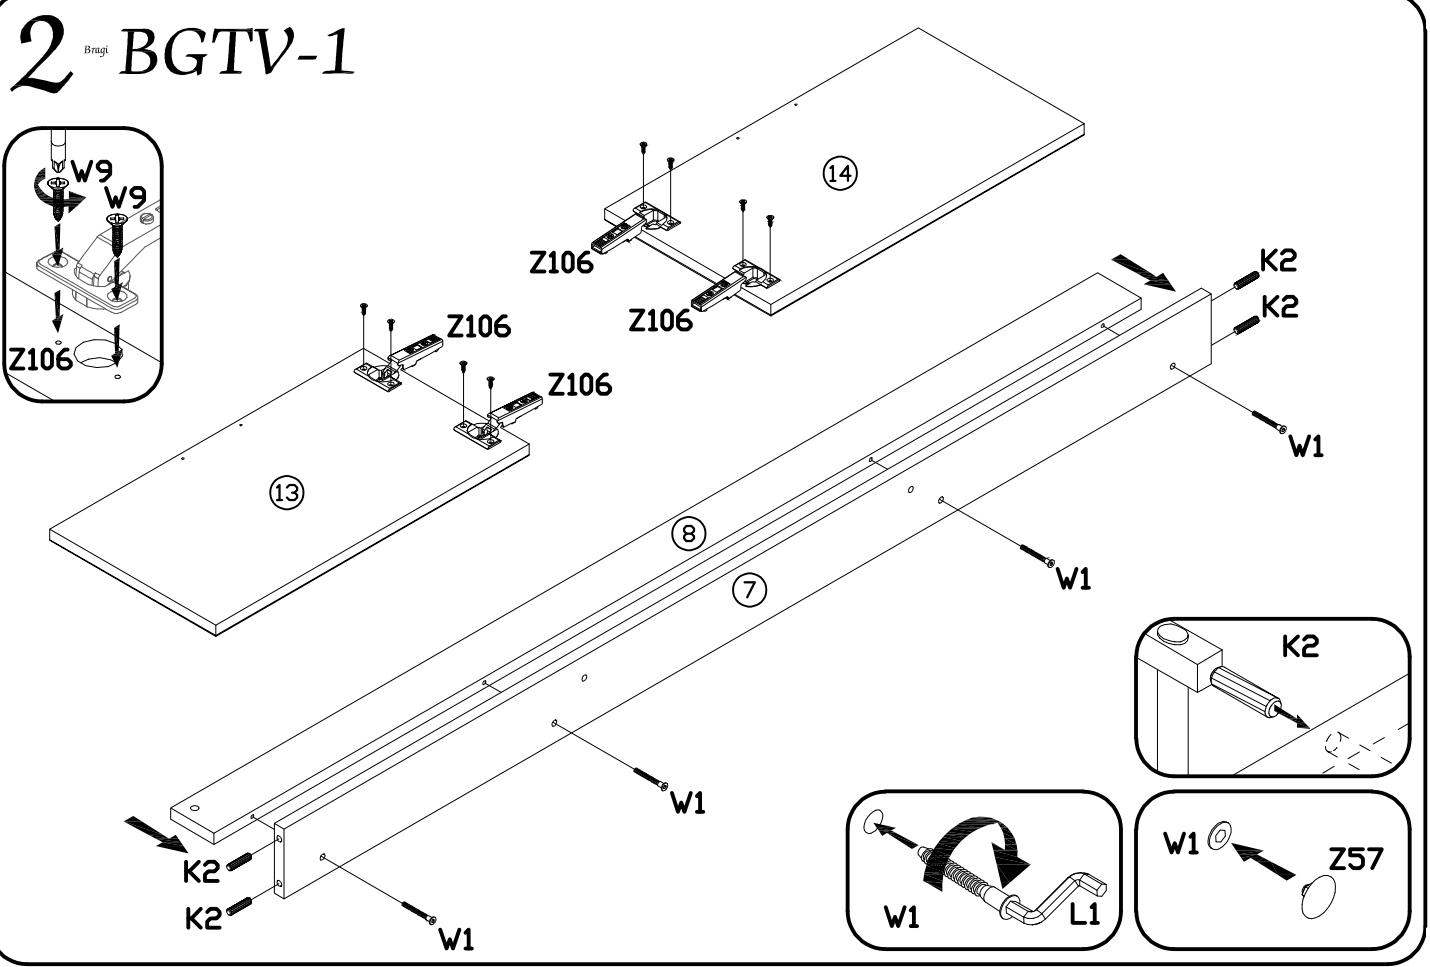

2 Braji BGTV-1