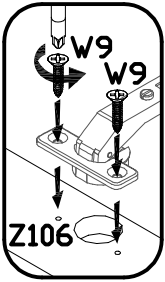

2 Braji BGTV-1