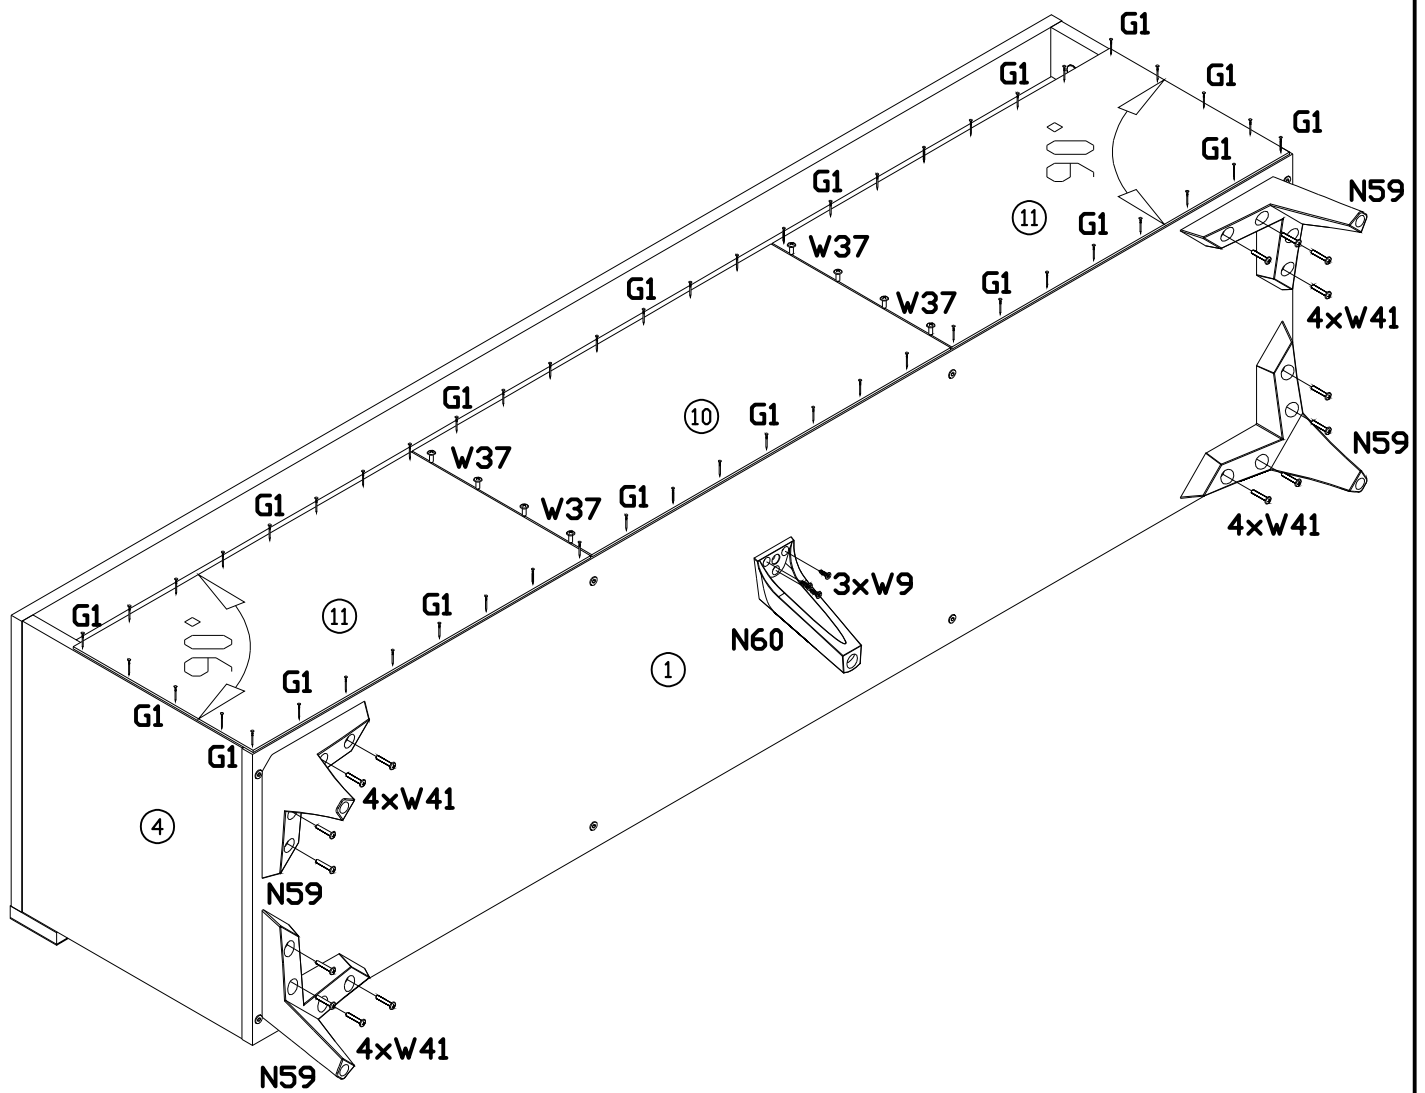

PODCZAS MONTAŻU POSTĘPOWAĆ ZGODNIE Z INSTRUKCJĄ

WHILE ASSEMBLING FOLLOW THE INSTRUCTION / MONTAGE LAUT DER AUFBAUANLEITUNG DURCHFÜHREN

PŘI MONTÁŽI POSTUPOVAT PODLE NÁVODU / PRI MONTÁŽI POSTUPOJTE PODĽA NÁVODU / SZERELÉSKOR UTASÍTÁS SZERINT ELJÁRNI

7 ^{Bragi} BGTV-1