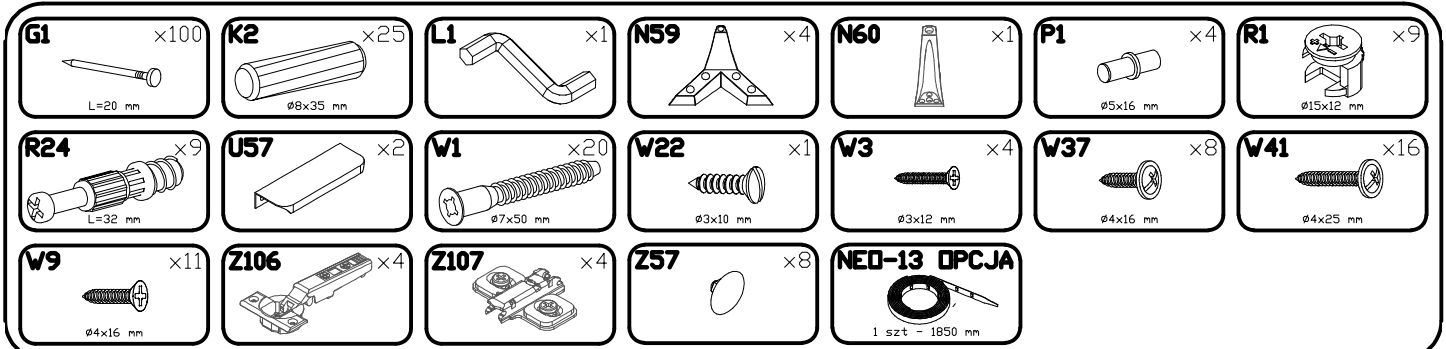

INSTRUKCJA MONTAŻU
 FITTING-UP INSTRUCTION / AUFBAUANLEITUNG
 MONTÁŽNÍ NÁVOD / MONTÁŽNY NÁVOD / SZERELÉSI UTASÍTÁS

Braji BGTV-1

Do montażu potrzebne są:
 You need for fitting-up:
 Zur Montage werden Sie brauchen:
 K montáži jsou potřebné:
 Na montáž potrebujete:
 A szereléshez szükséges: