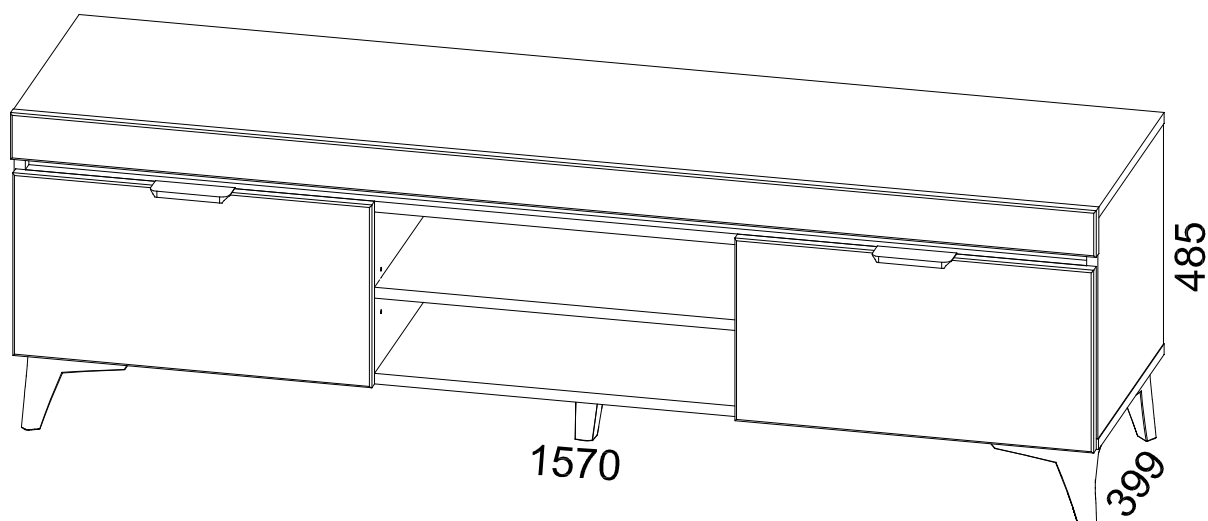

INSTRUKCJA MONTAŻU

FITTING-UP INSTRUCTION / AUFBAUANLEITUNG

MONTÁŽNÍ NÁVOD / MONTÁŽNY NÁVOD / SZERELÉSI UTASÍTÁS

Producent:
Restol sp. z o.o.
36-055 BRATKOWICE
www.restol.com.pl

Bragi BGTŮ-1

1570 x 485 x 399 /mm/