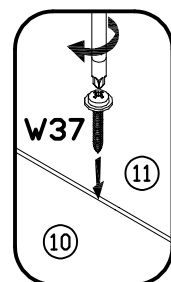

PODCZAS MONTAŻU POSTĘPOWAĆ ZGODNIE Z INSTRUKCJĄ

WHILE ASSEMBLING FOLLOW THE INSTRUCTION / MONTAGE LAUT DER AUFBAUANLEITUNG DURCHFÜHREN

PŘI MONTÁŽI POSTUPOVAT PODLE NÁVODU / PRI MONTÁŽI POSTUPOJTE PODĽA NÁVODU / SZERELÉSKOR UTASÍTÁS SZERINT ELJÁRNI

7 ^{Bragi} BGTV-1