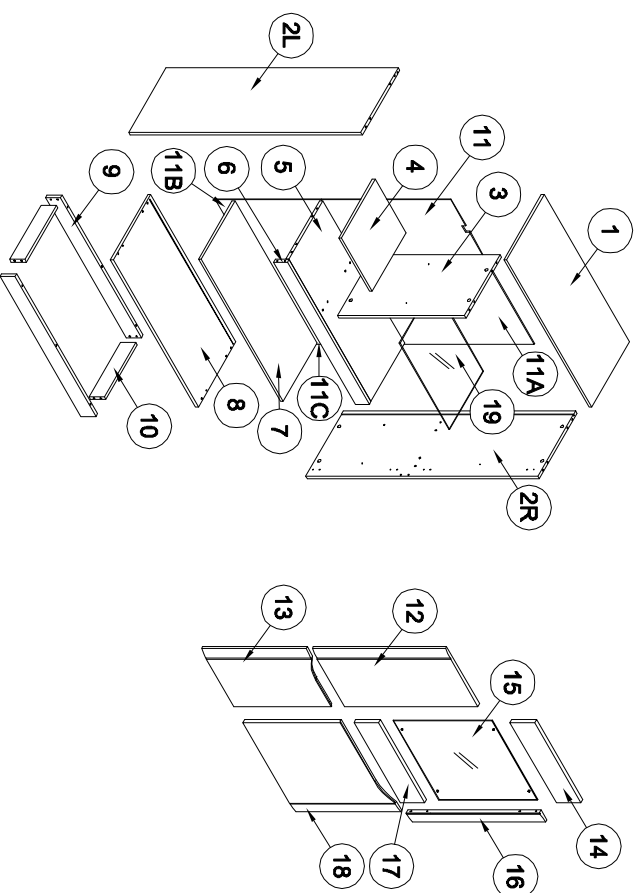

ANGEL

AWT90

23.3.2018

- D** Montageanleitung
- FR** Notice de montage
- NL** Handleiding voor de montage
- CZ** Montážní návod
- HU** Szerelési útmutató
- TR** Montaj talimatı
- GB** Assembly Instructions
- IT** Istruzioni di montaggio
- PL** Instrukcja montażu
- SK** Návod na montáž
- RO** Instrucțiunile de montaj
- RU** Инструкции по монтажу

20 min.

1

ZD X4 8x32	NC X4 8x38	ZA X1	S L-57mm X1	TB X1	Z X8	TA X1 3x20	ZE X4
A X34	AB X4	C X16	Z X16 6,5x13	ZC X11	SLZ X6	N X11 3x20	X X18
B X16	H X16	RC mini X8	RC mini X8	GLUE X1	PC mini domyk X8	ND X17 3,5x16	

2

7

- | | |
|---------------------------|------------------------|
| B
6x32
x4 | A
8x32
x8 |
| H
6.3x13
x16 | RC mini
x8 |

8

- | |
|-------------------|
| GLUE
x1 |
|-------------------|

9

- | | |
|----------------------------|----------------------------|
| PC mini domyk
x6 | ND
3.5x16
x12 |
|----------------------------|----------------------------|

10

12

13

11

12

14

15

- ND 3.5x16 x1
- Z x1
- TB x1
- Z x8
- TA x1
- ZE x4