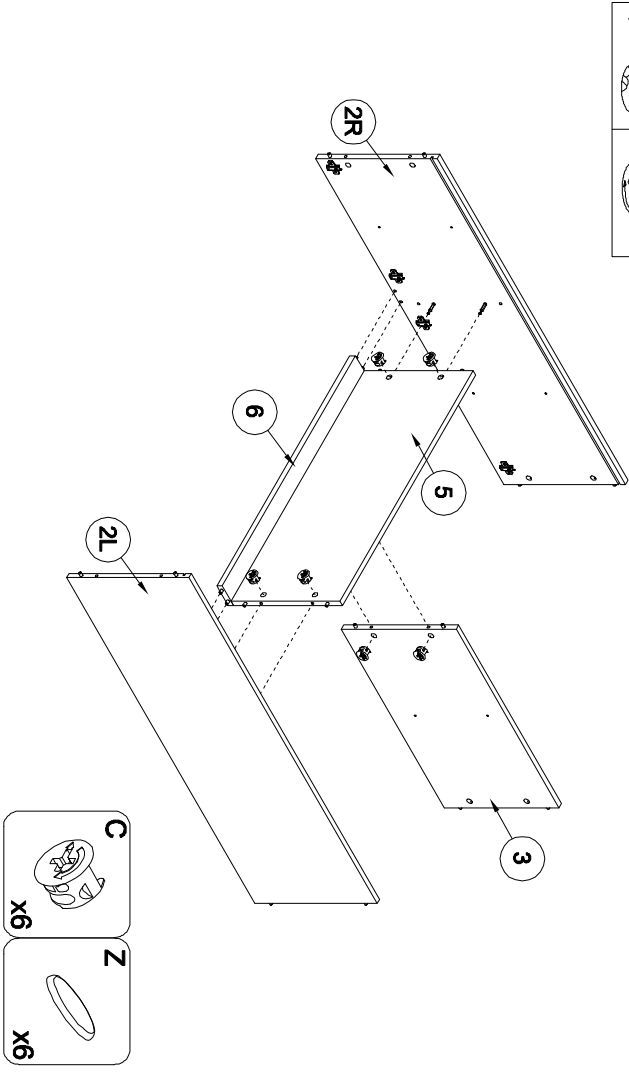

2

7

- | | |
|---------------------------|------------------------|
| B
6x32
x4 | A
8x32
x8 |
| H
6.3x13
x16 | RC mini
x8 |

8

- | |
|-------------------|
| GLUE
x1 |
|-------------------|

9

- | | |
|----------------------------|----------------------------|
| PC mini domyk
x6 | ND
3.5x16
x12 |
|----------------------------|----------------------------|

10

12

13

11

12

14

15

- ND 3.5x16 x1
- Z x1
- TB x1
- Z x8
- TA x1
- ZE x4