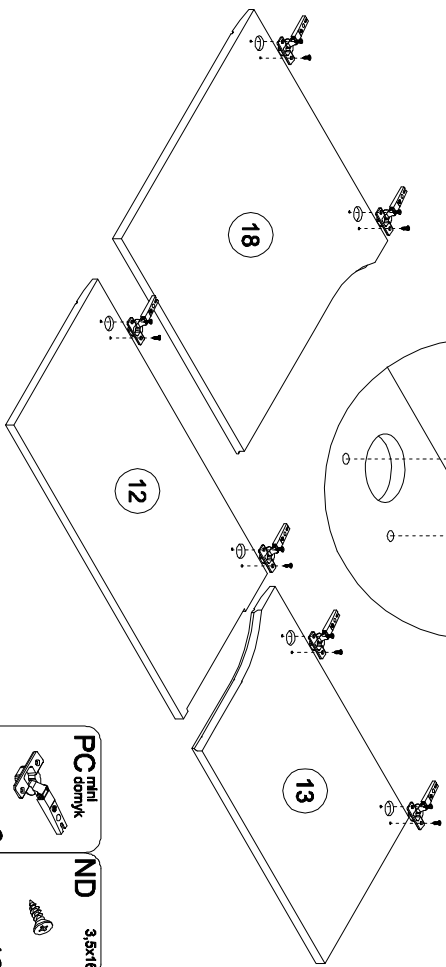

20 min.

1

ZD X4 8x32	NC X4 8x38	ZA X1	S L-57mm X1	TB X1	Z X8	TA X1 3x20	ZE X4
A X34	AB X4	C X16	Z X16 6,5x13	ZC X11	SLZ X6	N X11 3x20	X X18
B X16	H X16	RC mini X8	RC mini X8	GLUE X1	PC mini domyk X8	ND X17 3,5x16	

2

7

- | | |
|---------------------------|------------------------|
| B
6x32
x4 | A
8x32
x8 |
| H
6.3x13
x16 | RC mini
x8 |

8

- | |
|-------------------|
| GLUE
x1 |
|-------------------|

9

- | | |
|----------------------------|----------------------------|
| PC mini domyk
x6 | ND
3.5x16
x12 |
|----------------------------|----------------------------|

10

12

13

11

12

14

15

- ND 3.5x16 x1
- Z x1
- TB x1
- Z x8
- TA x1
- ZE x4