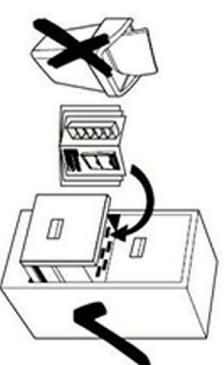

ANGEL

AWT90

23.3.2018

- D** Montageanleitung
- FR** Notice de montage
- NL** Handleiding voor de montage
- CZ** Montážní návod
- HU** Szerelési útmutató
- TR** Montaj talimatı
- GB** Assembly Instructions
- IT** Istruzioni di montaggio
- PL** Instrukcja montażu
- SK** Návod na montáž
- RO** Instrucțiunile de montaj
- RU** Инструкции по монтажу

20 min.

1

ZD X4 8x32	NC X4 8x38	ZA X1	S L-57mm X1	TB X1	Z X8	TA X1 3x20	ZE X4
A X34	AB X4	C X16	Z X16 6,5x13	ZC X11	SLZ X6	N X11 3x20	X X18
B X16	H X16	RC mini X8	RC mini X8	GLUE X1	PC mini domyk X8	ND X17 3,5x16	