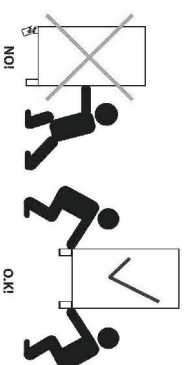

ANGEL

AWT90

23.3.2018

- D** Montageanleitung
- FR** Notice de montage
- NL** Handleiding voor de montage
- CZ** Montážní návod
- HU** Szerelési útmutató
- TR** Montaj talimatı
- GB** Assembly Instructions
- IT** Istruzioni di montaggio
- PL** Instrukcja montażu
- SK** Návod na montáž
- RO** Instrucțiunile de montaj
- RU** Инструкции по монтажу