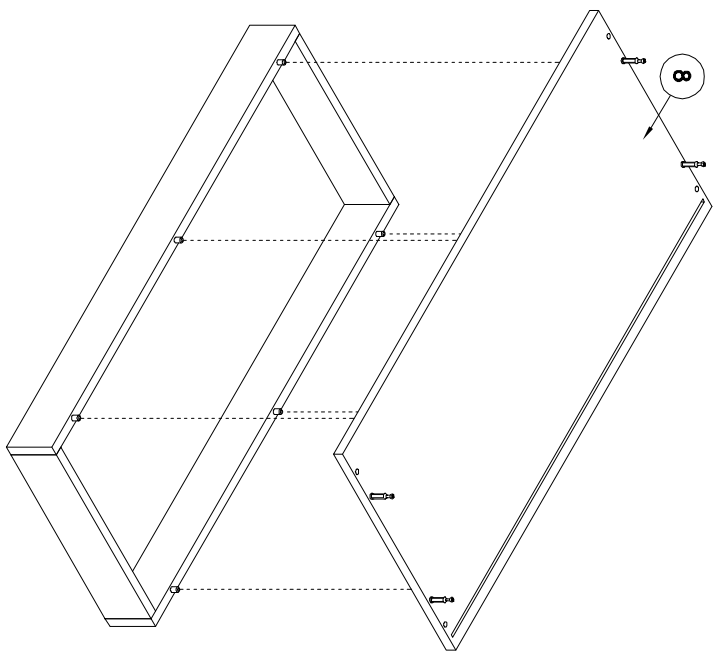

2

7

- | | |
|---------------------------|------------------------|
| B
6x32
x4 | A
8x32
x8 |
| H
6.3x13
x16 | RC mini
x8 |

8

- | |
|-------------------|
| GLUE
x1 |
|-------------------|

9

- | | |
|----------------------------|----------------------------|
| PC mini domyk
x6 | ND
3.5x16
x12 |
|----------------------------|----------------------------|

10

12

13

11

12

14

15

- ND 3.5x16 x1
- Z x1
- TB x1
- Z x8
- TA x1
- ZE x4