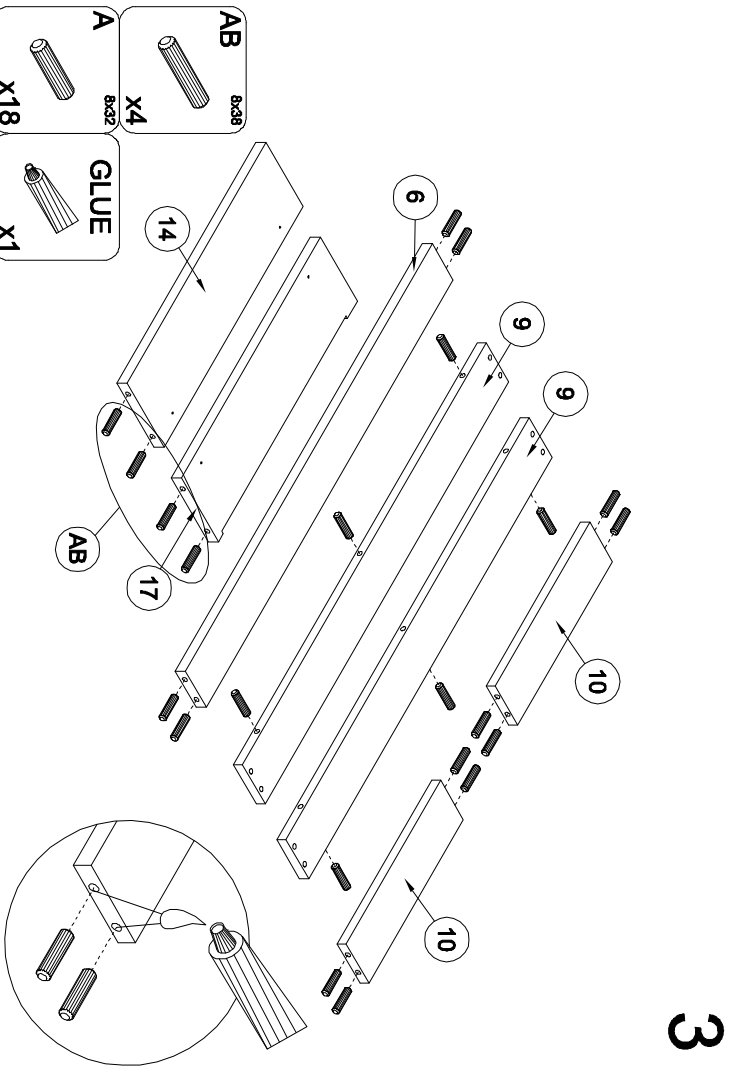

ANGEL

AWT90

23.3.2018

- D** Montageanleitung
- FR** Notice de montage
- NL** Handleiding voor de montage
- CZ** Montážní návod
- HU** Szerelési útmutató
- TR** Montaj talimatı
- GB** Assembly Instructions
- IT** Istruzioni di montaggio
- PL** Instrukcja montażu
- SK** Návod na montáž
- RO** Instrucțiunile de montaj
- RU** Инструкции по монтажу

20 min.

1

ZD X4 8x32	NC X4 8x38	ZA X1	S L-57mm X1	TB X1	Z X8	TA X1 3x20	ZE X4
A X34	AB X4	C X16	Z X16 6,5x13	ZC X11	SLZ X6	N X11 3x20	X X18
B X16	H X16	RC mini X8	RC mini X8	GLUE X1	PC mini domyk X8	ND X17 3,5x16	

2

7

- | | |
|---------------------------|------------------------|
| B
6x32
x4 | A
8x32
x8 |
| H
6.3x13
x16 | RC mini
x8 |

8

- | |
|-------------------|
| GLUE
x1 |
|-------------------|

9

- | | |
|----------------------------|----------------------------|
| PC mini domyk
x6 | ND
3.5x16
x12 |
|----------------------------|----------------------------|

10

12

13

11

12

14

15

- ND 3.5x16 x1
- Z x1
- TB x1
- Z x8
- TA x1
- ZE x4