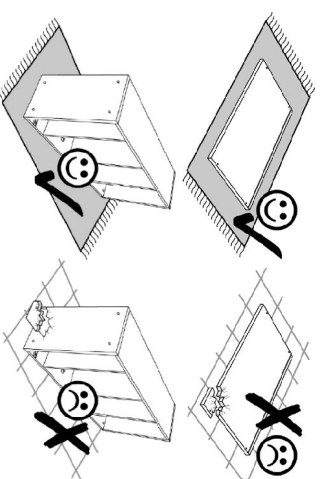

ANGEL

AWT90

23.3.2018

- D** Montageanleitung
- FR** Notice de montage
- NL** Handleiding voor de montage
- CZ** Montážní návod
- HU** Szerelési útmutató
- TR** Montaj talimatı
- GB** Assembly Instructions
- IT** Istruzioni di montaggio
- PL** Instrukcja montażu
- SK** Návod na montáž
- RO** Instrucțiunile de montaj
- RU** Инструкции по монтажу

20 min.

1

ZD X4 8x32	NC X4 8x38	ZA X1	S L-57mm X1	TB X1	Z X8	TA X1 3x20	ZE X4
A X34	AB X4	C X16	Z X16 6,5x13	ZC X11	SLZ X6	N X11 3x20	X X18
B X16	H X16	RC mini X8	RC mini X8	GLUE X1	PC mini domyk X8	ND X17 3,5x16	