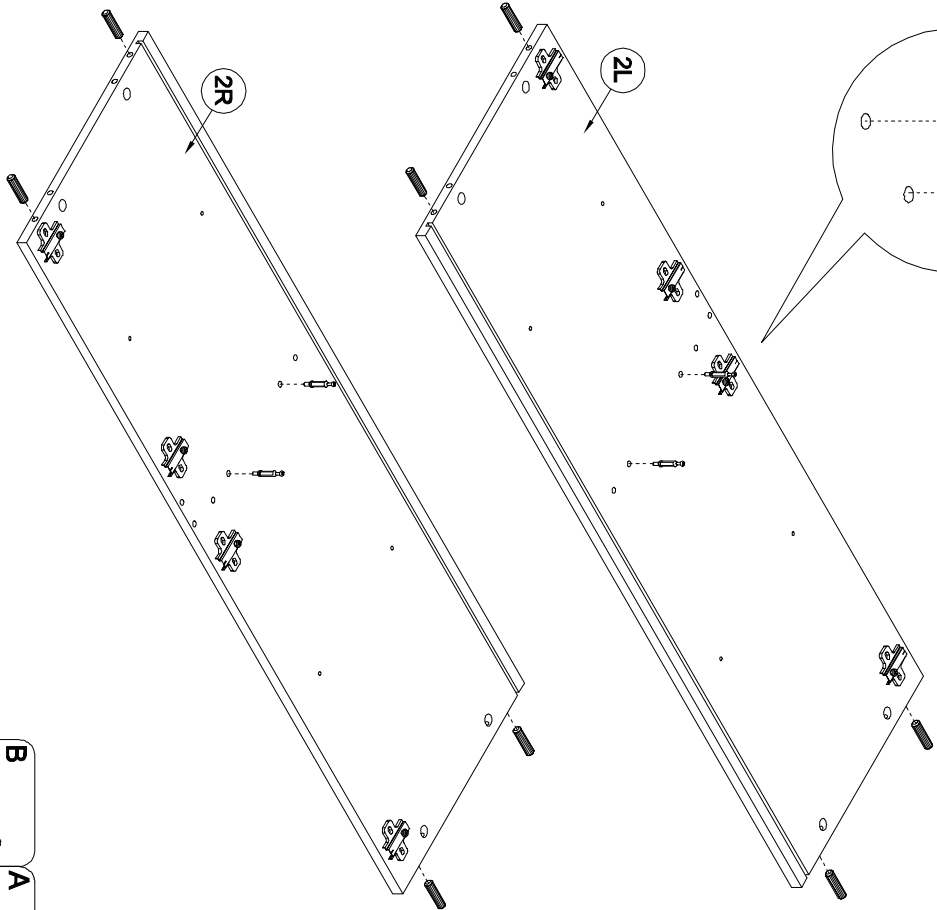

ANGEL

AWT90

23.3.2018

- D** Montageanleitung
- FR** Notice de montage
- NL** Handleiding voor de montage
- CZ** Montážní návod
- HU** Szerelési útmutató
- TR** Montaj talimatı
- GB** Assembly Instructions
- IT** Istruzioni di montaggio
- PL** Instrukcja montażu
- SK** Návod na montáž
- RO** Instrucțiunile de montaj
- RU** Инструкции по монтажу

20 min.

1

ZD X4 8x32	NC X4 8x38	ZA X1	S L-57mm X1	TB X1	Z X8	TA X1 3x20	ZE X4
A X34	AB X4	C X16	Z X16 6,5x13	ZC X11	SLZ X6	N X11 3x20	X X18
B X16	H X16	RC mini X8	RC mini X8	GLUE X1	PC mini domyk X8	ND X17 3,5x16	

2

7

- | | |
|---------------------------|------------------------|
| B
6x32
x4 | A
8x32
x8 |
| H
6.3x13
x16 | RC mini
x8 |

8

- | |
|-------------------|
| GLUE
x1 |
|-------------------|

9

- | | |
|----------------------------|----------------------------|
| PC mini domyk
x6 | ND
3.5x16
x12 |
|----------------------------|----------------------------|

10

12

13

11

12

14

15

- ND 3.5x16 x1
- Z x1
- TB x1
- Z x8
- TA x1
- ZE x4