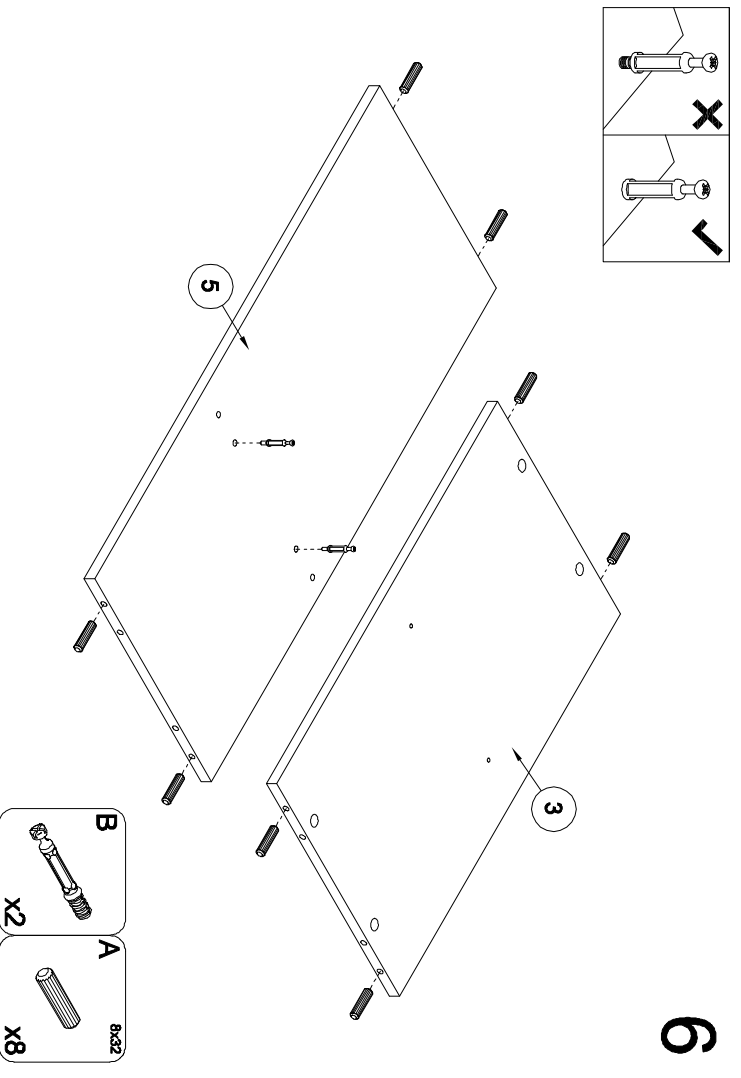

ANGEL

AWT90

23.3.2018

- D** Montageanleitung
- FR** Notice de montage
- NL** Handleiding voor de montage
- CZ** Montážní návod
- HU** Szerelési útmutató
- TR** Montaj talimatı
- GB** Assembly Instructions
- IT** Istruzioni di montaggio
- PL** Instrukcja montażu
- SK** Návod na montáž
- RO** Instrucțiunile de montaj
- RU** Инструкции по монтажу

20 min.

1

ZD X4 8x32	NC X4 8x38	ZA X1	S L-57mm X1	TB X1	Z X8	TA X1 3x20	ZE X4
A X34	AB X4	C X16	Z X16 6,5x13	ZC X11	SLZ X6	N X11 3x20	X X18
B X16	H X16	RC mini X8	RC mini X8	GLUE X1	PC mini domyk X8	ND X17 3,5x16	

2

7

- | | |
|---------------------------|------------------------|
| B
6x32
x4 | A
8x32
x8 |
| H
6.3x13
x16 | RC mini
x8 |

8

- | |
|-------------------|
| GLUE
x1 |
|-------------------|

9

- | | |
|----------------------------|----------------------------|
| PC mini domyk
x6 | ND
3.5x16
x12 |
|----------------------------|----------------------------|

10

12

13

11

12

14

15

- ND 3.5x16 x1
- Z x1
- TB x1
- Z x8
- TA x1
- ZE x4