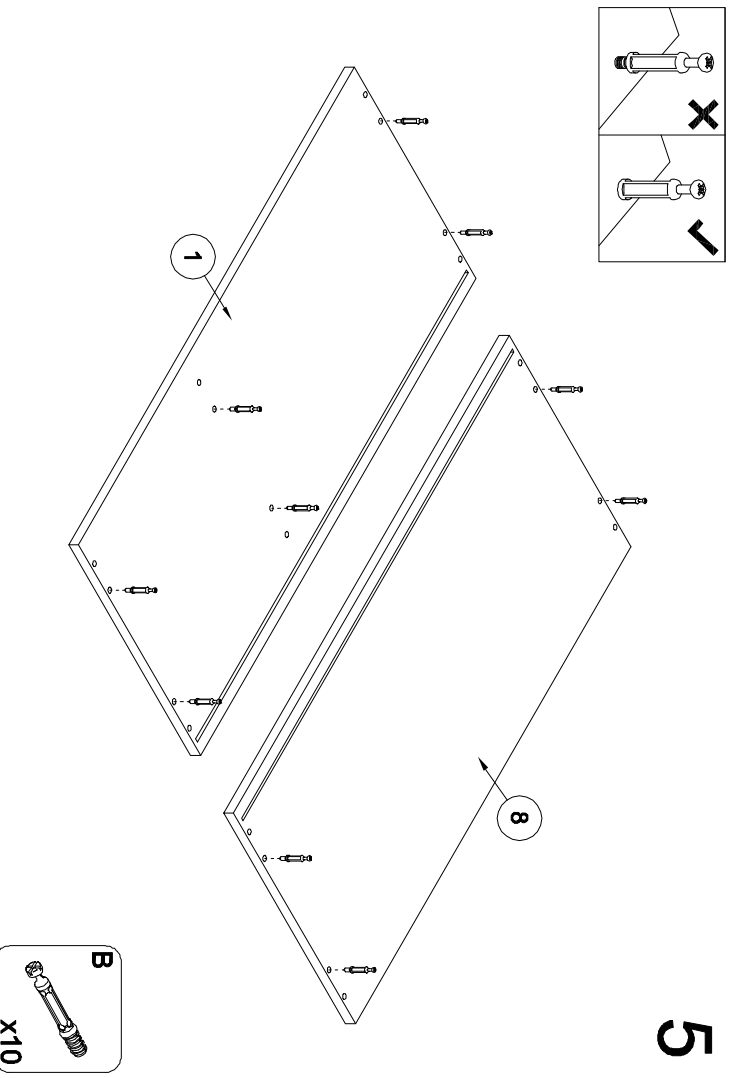

20 min.

1

ZD X4 8x32	NC X4 8x38	ZA X1	S L-57mm X1	TB X1	Z X8	TA X1 3x20	ZE X4
A X34	AB X4	C X16	Z X16 6,5x13	ZC X11	SLZ X6	N X11 3x20	X X18
B X16	H X16	RC mini X8	RC mini X8	GLUE X1	PC mini domyk X8	ND X17 3,5x16	

2

7

- | | |
|---------------------------|------------------------|
| B
6x32
x4 | A
8x32
x8 |
| H
6.3x13
x16 | RC mini
x8 |

8

- | |
|-------------------|
| GLUE
x1 |
|-------------------|

9

- | | |
|----------------------------|----------------------------|
| PC mini domyk
x6 | ND
3.5x16
x12 |
|----------------------------|----------------------------|

10

12

13

11

12

14

15

- ND 3.5x16 x1
- Z x1
- TB x1
- Z x8
- TA x1
- ZE x4