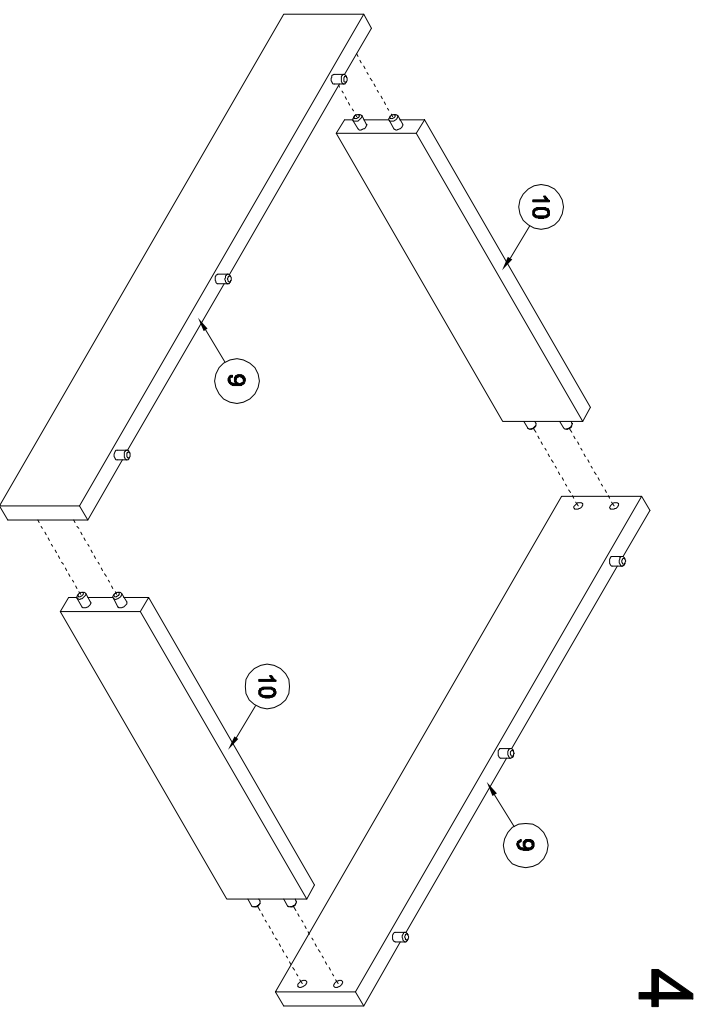

20 min.

1

ZD X4 8x32	NC X4 8x38	ZA X1	S L-57mm X1	TB X1	Z X8	TA X1 3x20	ZE X4
A X34	AB X4	C X16	Z X16 6,5x13	ZC X11	SLZ X6	N X11 3x20	X X18
B X16	H X16	RC mini X8	RC mini X8	GLUE X1	PC mini domyk X8	ND X17 3,5x16	

2

7

- | | |
|---------------------------|------------------------|
| B
6x32
x4 | A
8x32
x8 |
| H
6.3x13
x16 | RC mini
x8 |

8

- | |
|-------------------|
| GLUE
x1 |
|-------------------|

9

- | | |
|----------------------------|----------------------------|
| PC mini domyk
x6 | ND
3.5x16
x12 |
|----------------------------|----------------------------|

10

12

13

11

12

14

15

- ND 3.5x16 x1
- Z x1
- TB x1
- Z x8
- TA x1
- ZE x4