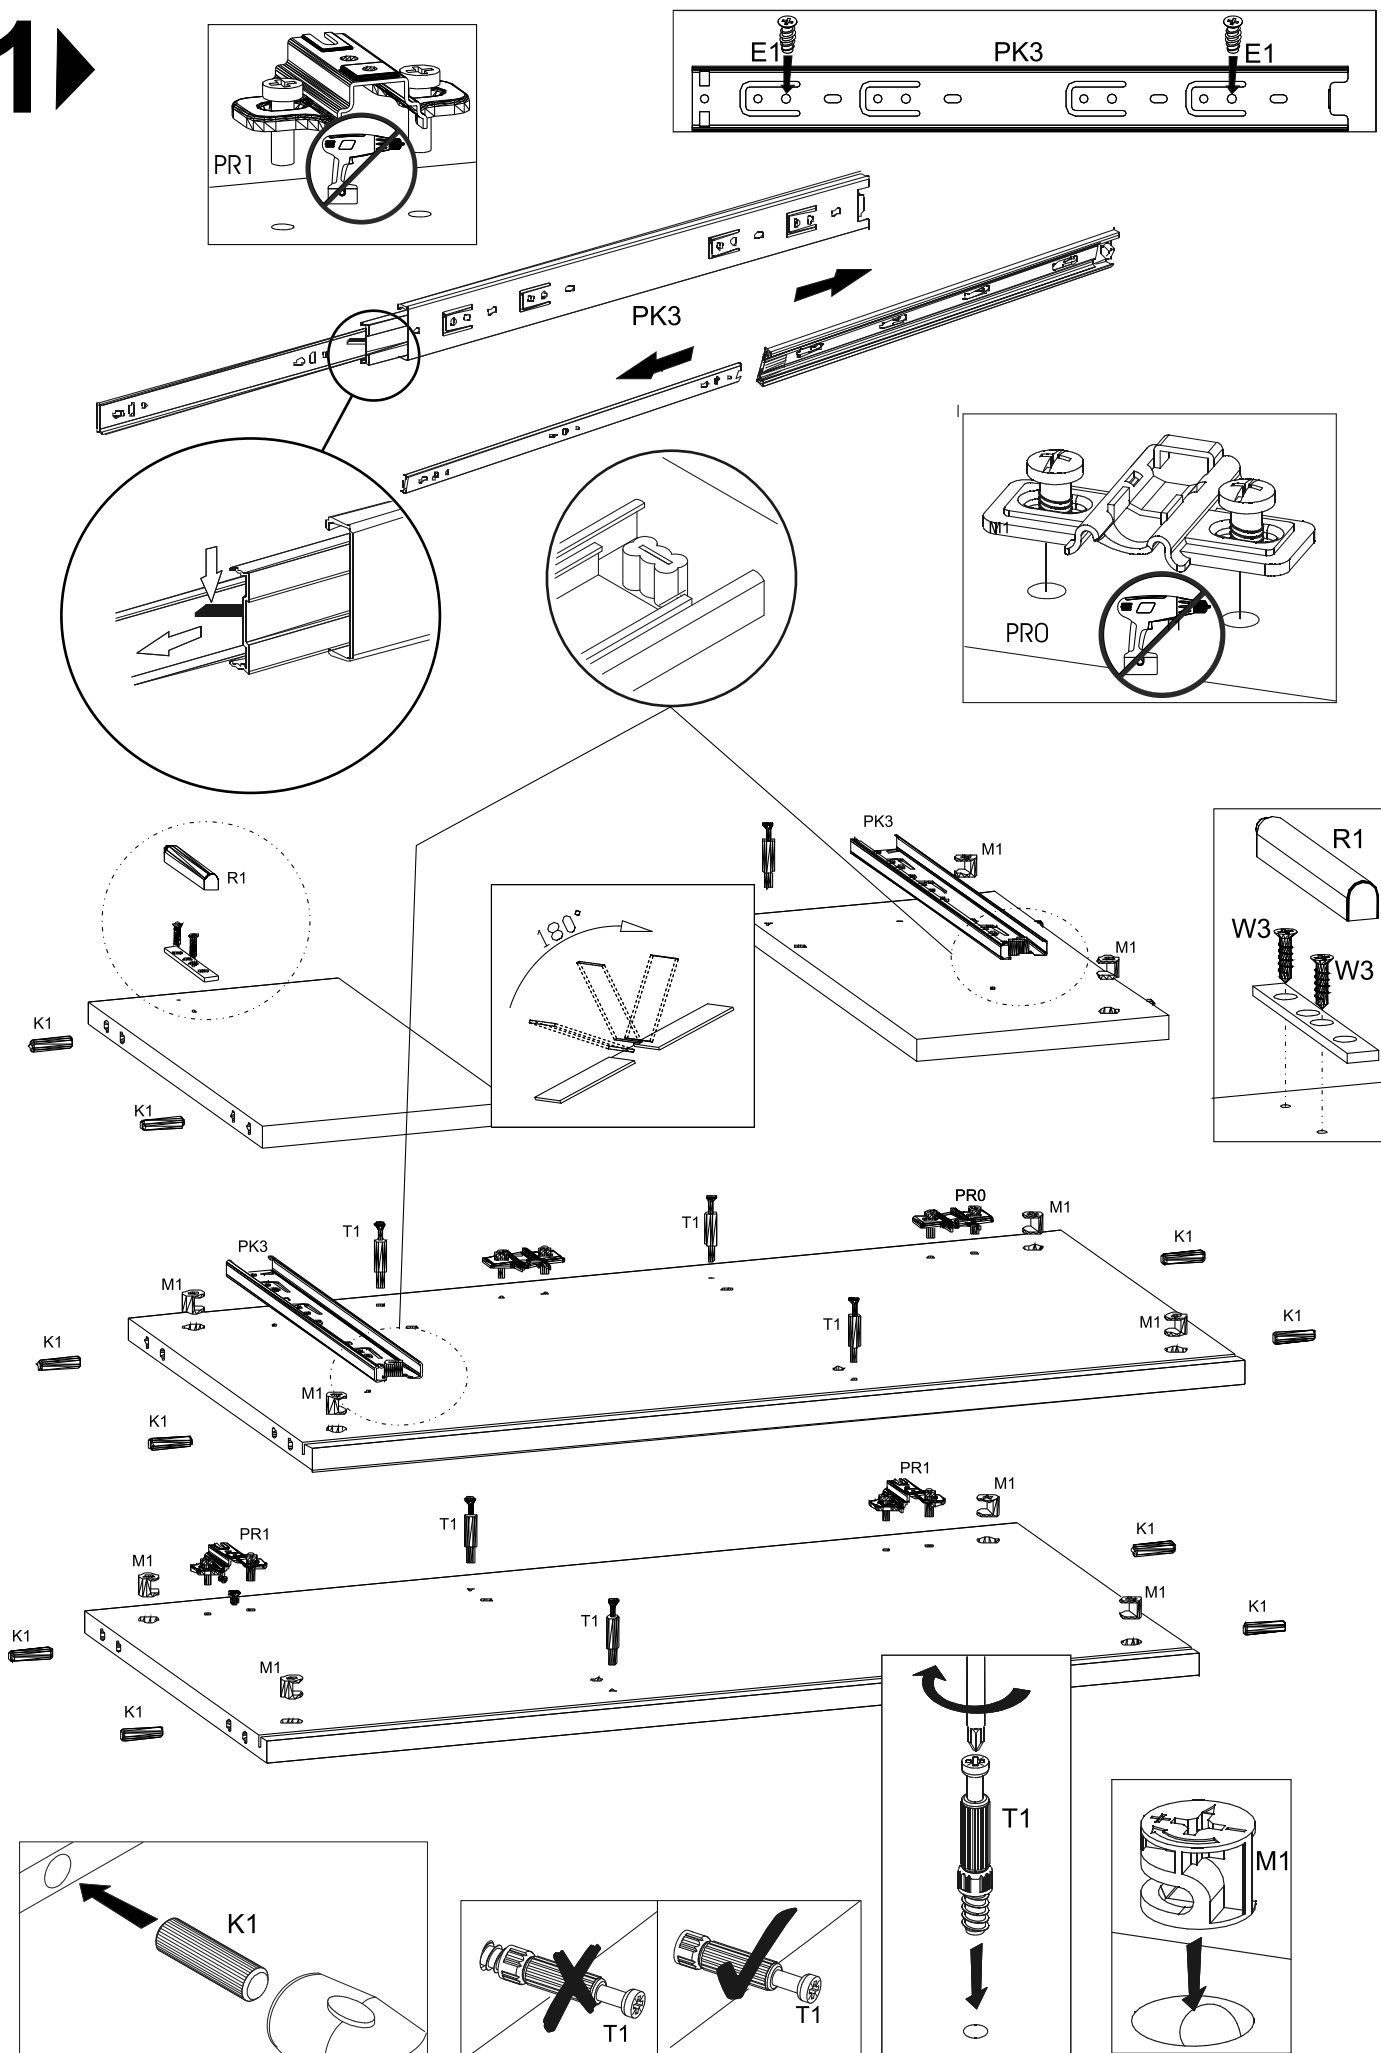

MODELL: A502

16	867x698	2/2
15	306x423	2/2
14	408x124	2/2
13	300x136	2/2
12	300x136	2/2
11	495x180	2/2
10	495x495	2/2
9	678x219	2/2
8	678x165	2/2
7	465x104	2/2
6	852x352	2/2
5	184x352	1/2
4	684x370	1/2
3	684x370	1/2
2	885x389	1/2
1	885x389	1/2

9

10

7

8

Montaz regulaci stopki

1 ▶

4/10

6 ▶

7/10

2

3 ▶

4 ▶