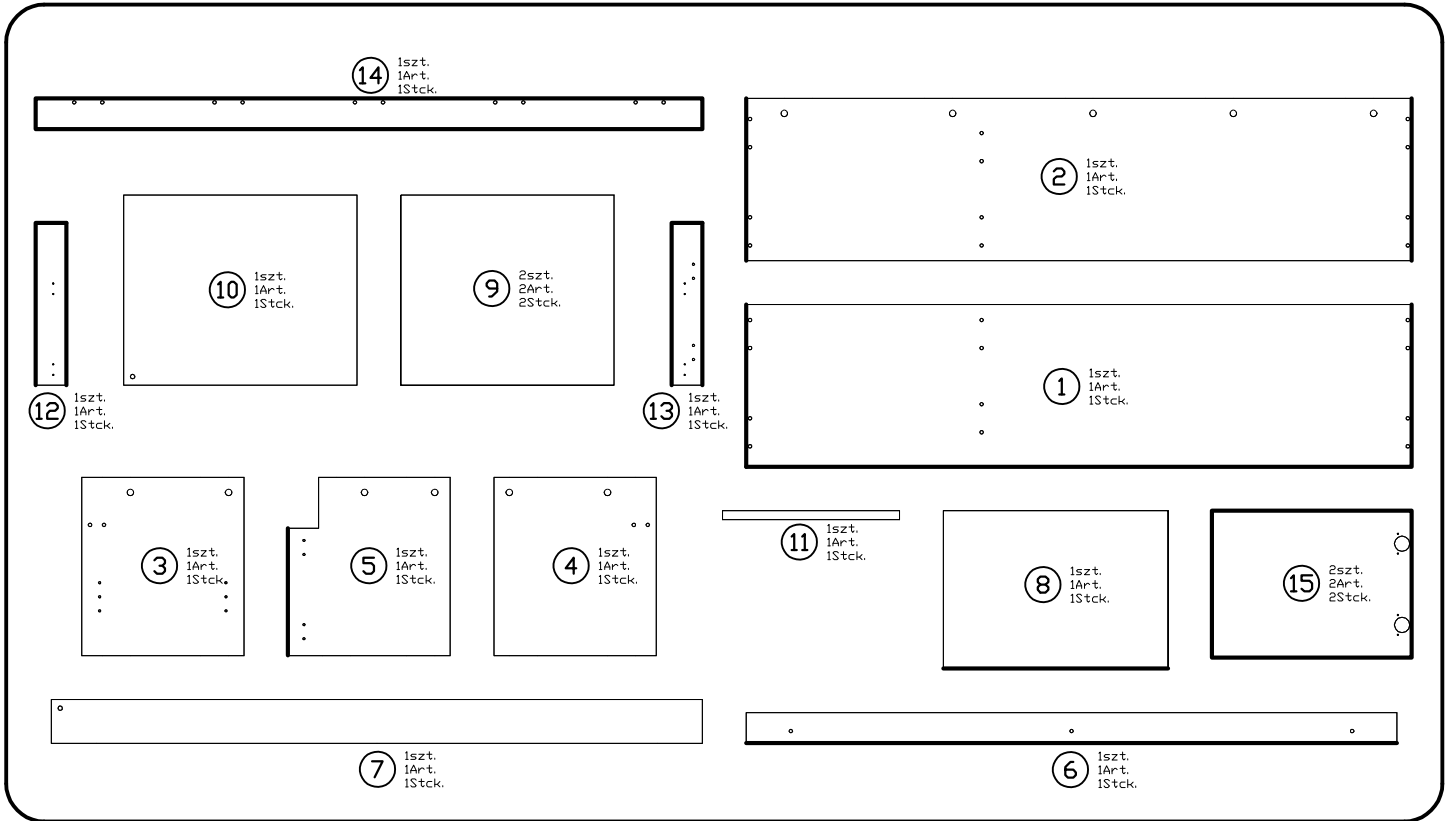

INSTRUKCJA MONTAŻU

FITTING-UP INSTRUCTION / AUFBAUANLEITUNG

MONTÁŽNÍ NÁVOD / MONTÁŽNY NÁVOD / SZERELÉSI UTASÍTÁS

Producent:
Restol sp. z o.o.
36-055 BRATKOWICE
www.restol.com.pl

Alabama ABTV-1

1520 x 467 x 389 /mm/

INSTRUKCJA MONTAŻU
 FITTING-UP INSTRUCTION / AUFBAUANLEITUNG
 MONTÁŽNÍ NÁVOD / MONTÁŽNY NÁVOD / SZERELÉSI UTASÍTÁS

Alabama ABTV-1

Do montażu potrzebne są:
 You need for fitting-up:
 Zur Montage werden Sie brauchen:
 K montáži jsou potřebné:
 Na montáž potrebujete:
 A szereléshez szükséges: