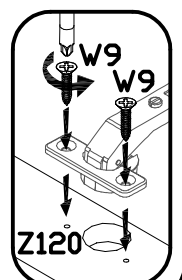

2 Alabama ABTV-1