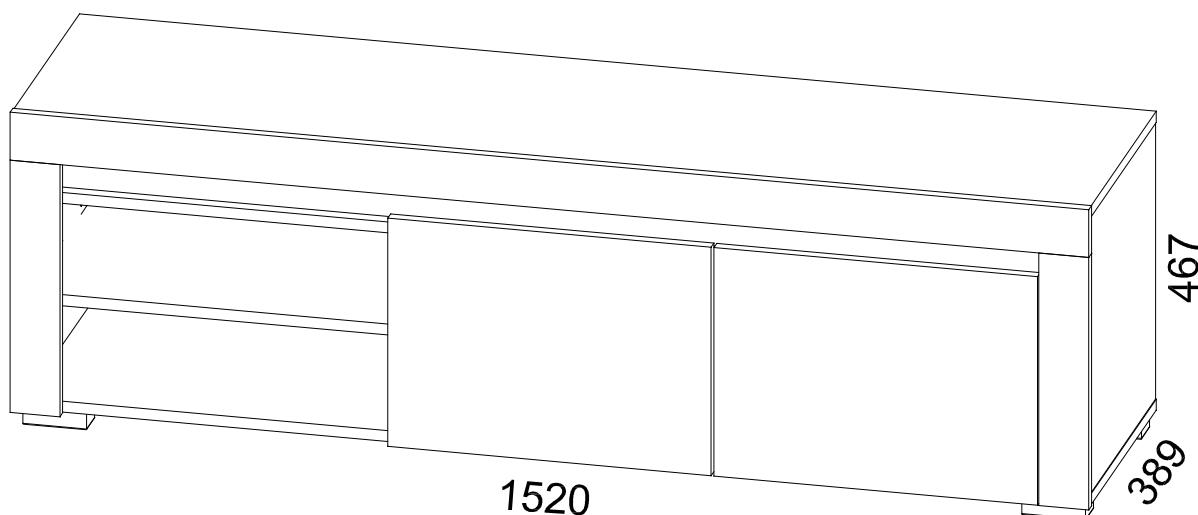

INSTRUKCJA MONTAŻU

FITTING-UP INSTRUCTION / AUFBAUANLEITUNG

MONTÁŽNÍ NÁVOD / MONTÁŽNY NÁVOD / SZERELÉSI UTASÍTÁS

Producent:
Restol sp. z o.o.
36-055 BRATKOWICE
www.restol.com.pl

Alabama ABTV-1

1520 x 467 x 389 /mm/