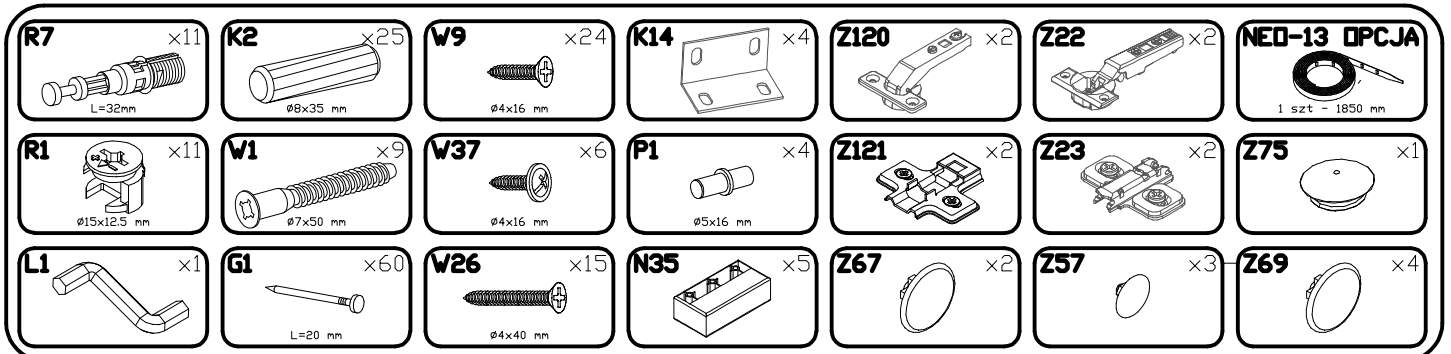

INSTRUKCJA MONTAŻU
 FITTING-UP INSTRUCTION / AUFBAUANLEITUNG
 MONTÁŽNÍ NÁVOD / MONTÁŽNY NÁVOD / SZERELÉSI UTASÍTÁS

Alabama ABTV-1

Do montażu potrzebne są:
 You need for fitting-up:
 Zur Montage werden Sie brauchen:
 K montáži jsou potřebné:
 Na montáž potrebujete:
 A szereléshez szükséges: