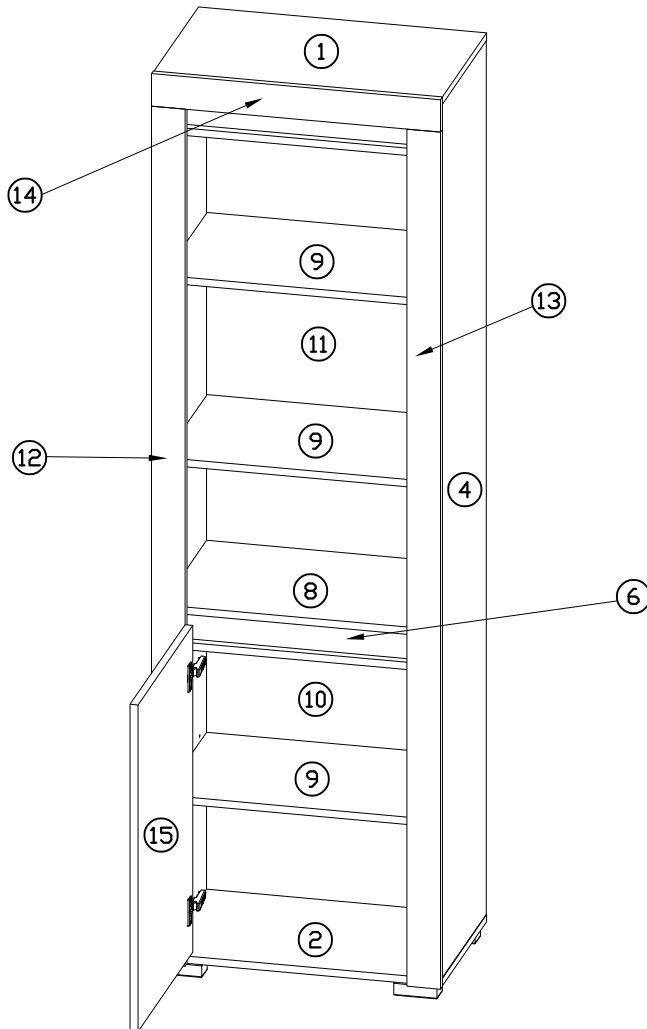

INSTRUKCJA MONTAŻU
 FITTING-UP INSTRUCTION / AUFBAUANLEITUNG
 MONTÁŽNÍ NÁVOD / MONTÁŽNY NÁVOD / SZERELÉSI UTASÍTÁS

Alabama ABR-1

Do montażu potrzebne są:
 You need for fitting-up:
 Zur Montage werden Sie brauchen:
 K montáži jsou potřebné:
 Na montáž potrebujete:
 A szereléshez szükséges:

B9 x1	B2 x1 75x35	W9 x44 ø4x16 mm
Z121 x2	Z120 x2	W37 x5 ø4x16 mm
W1 x8 ø7x50 mm	R1 x11 ø15x12 mm	R7 x11 L=32 mm
W26 x12 ø4x40 mm	G1 x100 L=20 mm	L1 x1
K14 x10	P1 x12 ø5x16 mm	K2 x27 ø8x35 mm
N35 x4	Z57 x4	NEO-13 OPCJA x1 1 szt - 1850 mm
Z75 x1	Z67 x4	W4 x2 ø3x16 mm
Z69 x4		