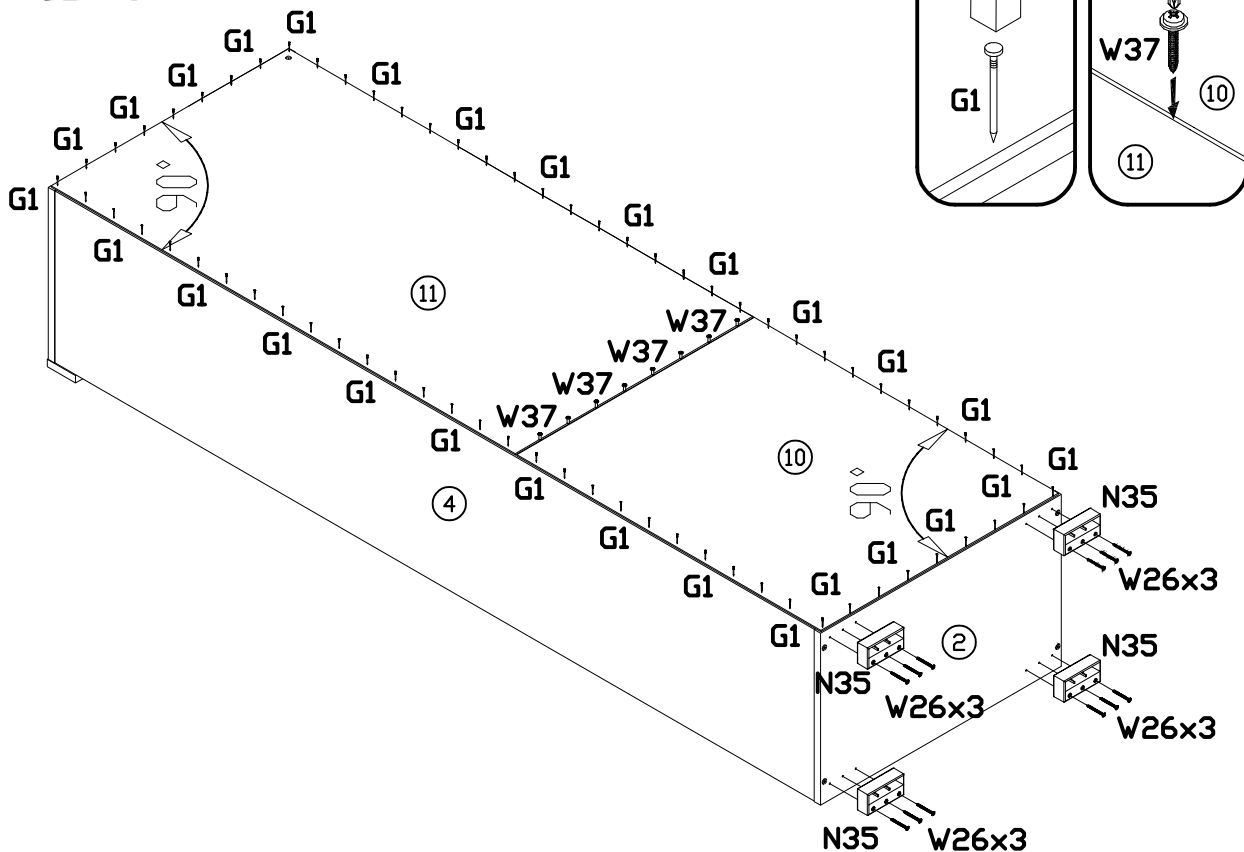

8 Alafma ABR-1