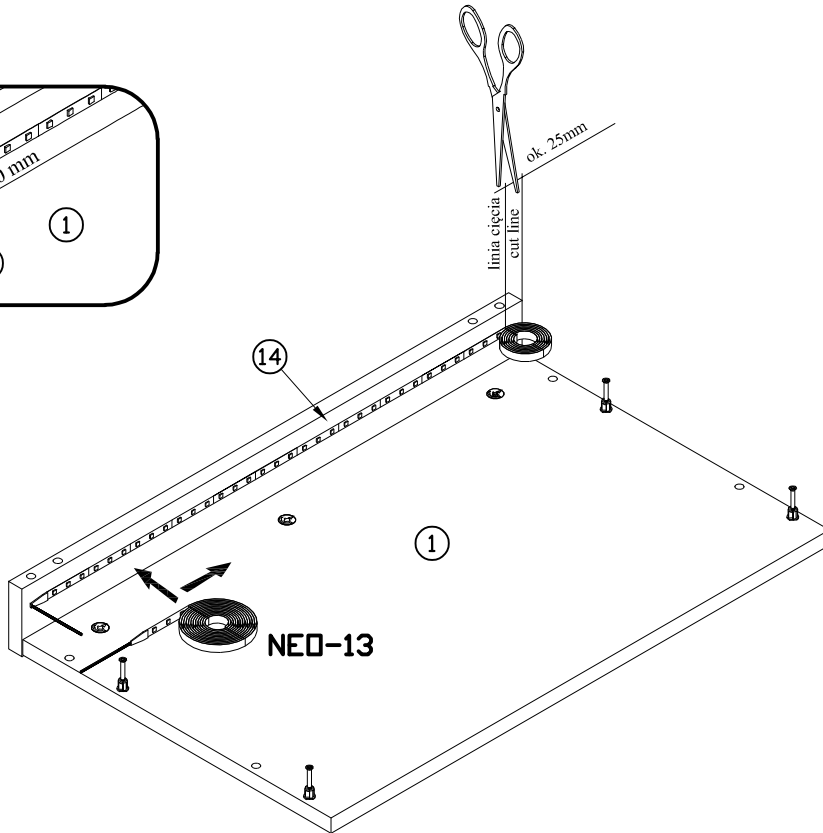

3 Alufarma ABR-1

4 Alufarma ABR-1

PODCZAS MONTAŻU POSTĘPOWAĆ ZGODNIE Z INSTRUKCJĄ

WHILE ASSEMBLING FOLLOW THE INSTRUCTION / MONTAGE LAUT DER AUFBAUANLEITUNG DURCHFÜHREN

PŘI MONTÁŽI POSTUPOVAT PODLE NÁVODU / PRI MONTÁŽI POSTUPOJTE PODĽA NÁVODU / SZERELÉSKOR UTASÍTÁS SZERINT ELJÁRNI

5 ^{Alabama} ABR-1 - OPCJA NEO-13

NEO-13 OPCJA

1 szt - 1850 mm

6 ^{Alabama} ABR-1

PODCZAS MONTAŻU POSTĘPOWAĆ ZGODNIE Z INSTRUKCJĄ

WHILE ASSEMBLING FOLLOW THE INSTRUCTION / MONTAGE LAUT DER AUFBAUANLEITUNG DURCHFÜHREN