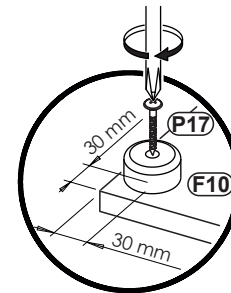

Nr	Ausmaß		St	Colli	
1	1035	484	4	1	2
2	1920	390	15	1	2
3	1920	390	15	1	2
4	618	366	15	1	1
5	618	300	15	2	1
6	618	360	15	1	1
7	618	60	15	2	1
8	650	390	15	1	1
9	650	390	15	1	1
10	840	485	18	1	2
11	485	160	18	1	2
12	1950	80	18	1	2
13	1950	80	18	1	2
14	1934	632	2	1	2

1

2

3

M1  x12

4

M1  x4

S15  4x45 x4

Lt  x2

5

M1  x4

6

M1  x12

7

8