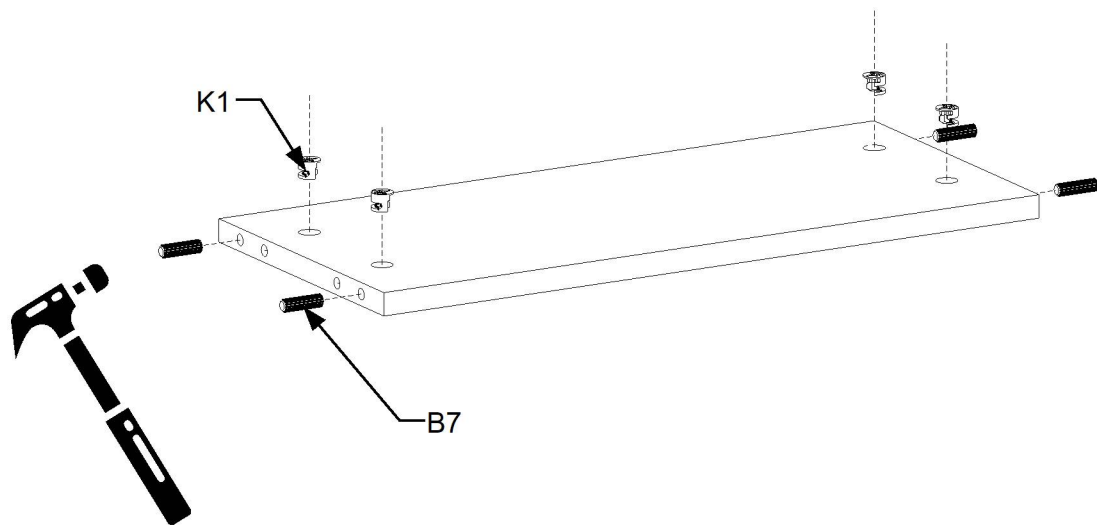

PRODUCENT:
DOMEL MEBLE PODŁOGI Sp. z o.o. Sp. k
UL. SŁONECZNA 6, 63-600 KEPNO
+62 782 99 24 | gpsr@domelmeble.pl

#	L	W	PCS
1	1201,	251,	1
2	368,	250,	1
3	368,	250,	1
4	1201,	251,	1
5	368,	218,	1
6	368,	218,	1
7	500,	218,	1
8	187,5	1176,	1
9	187,5	1176,	1
10	362,	331,	2

2

x2

3

4

x2

5

6

7