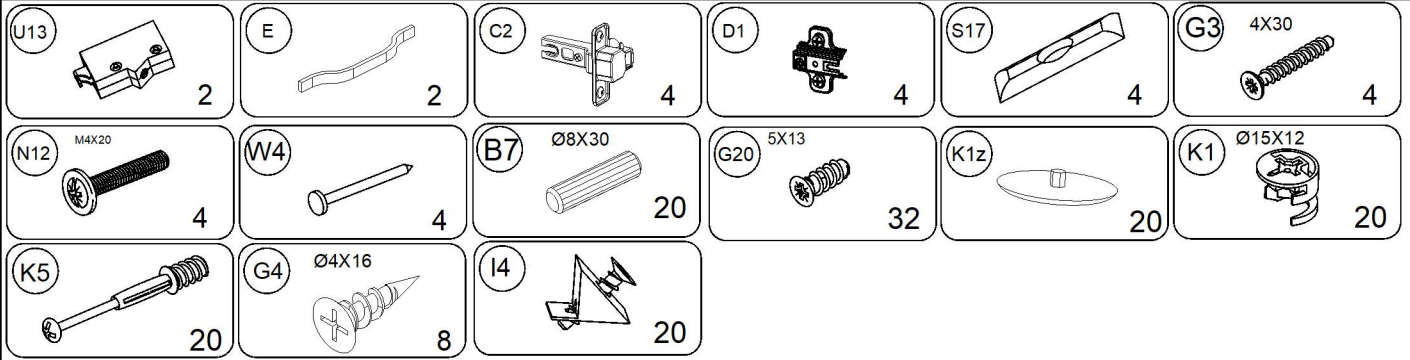

PRODUCENT:
DOMEL MEBLE PODŁOGI Sp. z o.o. Sp. k
UL. SŁONECZNA 6, 63-600 KEPNO
+62 782 99 24 | gpsr@domelmeble.pl

#	L	W	PCS
1	1201,	251,	1
2	368,	250,	1
3	368,	250,	1
4	1201,	251,	1
5	368,	218,	1
6	368,	218,	1
7	500,	218,	1
8	187,5	1176,	1
9	187,5	1176,	1
10	362,	331,	2

2

x2

3

4

x2

5

6

7