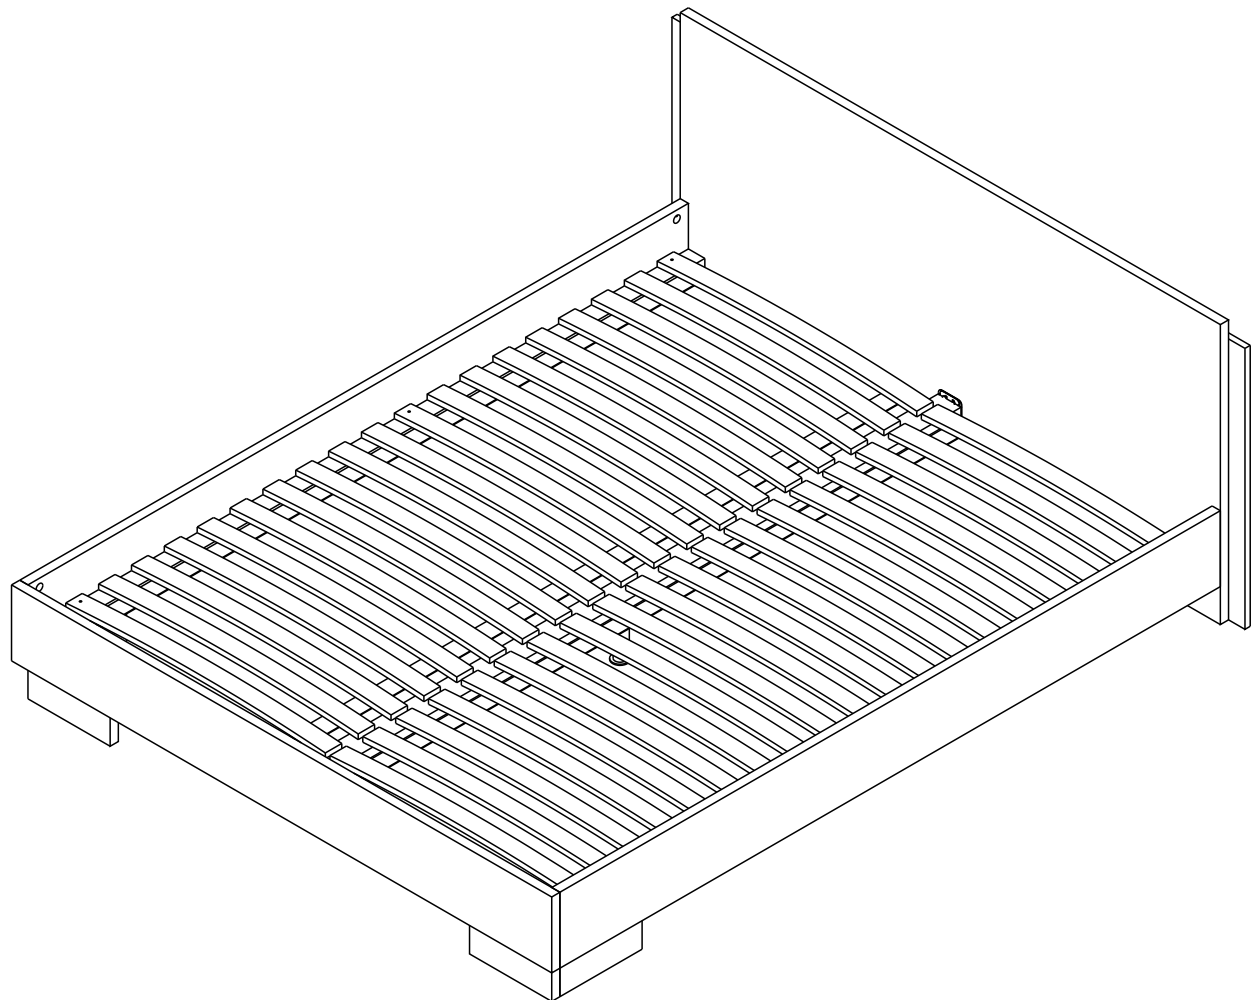

Łóżko 160 x 200 LUX

1  8x35 x12	2  x12	3  x12	4  x4	5  x1	6  4x16 x8
8  x1	9  x2	10  x2	11  x1	12  M5x50 x8	13  M5x25 x8
7  3,5x30 x16	14  3,5x16 x2				

Czas mont. - 60 min.

Łóżko 160 x 200 LUX

x2

- 1 8x35 x4
- 2 x4
- 5 x1
- 11 x1
- 3 x4

- 7 3,5x30 x6
- 14 3,5x16 x2
- 10 x2
- 8 x1

- 5  x1
- 3  x8
- 4  x4

- 5  x1

- 13  M5x25 x8

- 7  3,5x30 x4

7

8

9