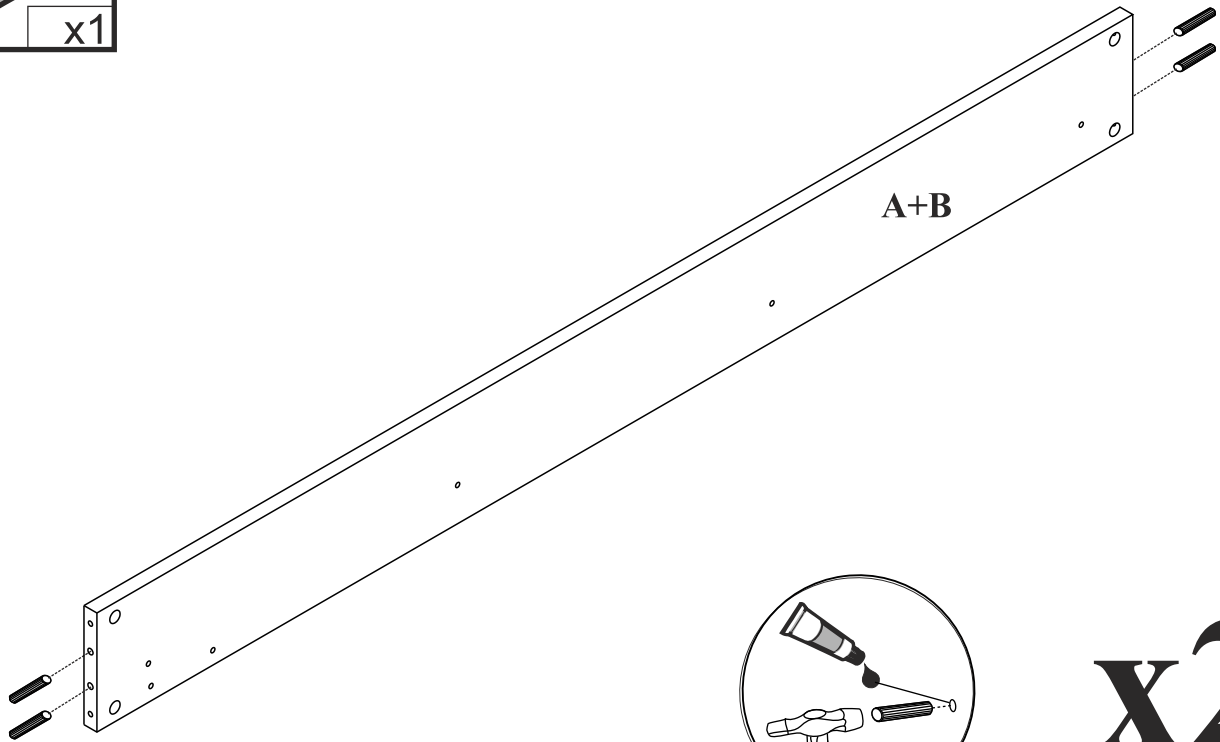

Łóżko 160 x 200 LUX

1  8x35 x12	2  x12	3  x12	4  x4	5  x1	6  4x16 x8
8  x1	9  x2	10  x2	11  x1	12  M5x50 x8	13  M5x25 x8
7  3,5x30 x16	14  3,5x16 x2				

Czas mont. - 60 min.

Łóżko 160 x 200 LUX

x2

- 1 8x35 x4
- 2 x4
- 5 x1
- 11 x1
- 3 x4

- 7 3,5x30 x6
- 14 3,5x16 x2
- 10 x2
- 8 x1

- 5  x1
- 3  x8
- 4  x4

- 5  x1

- 13  M5x25 x8

- 7  3,5x30 x4

7

8

9