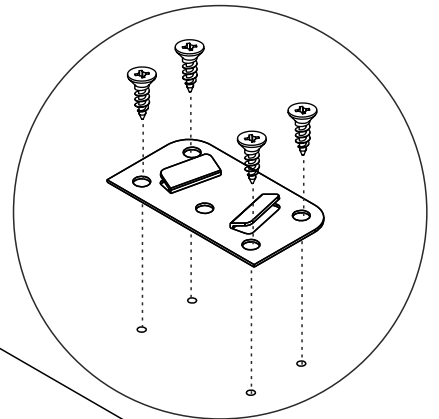

Łóżko 160 x 200 LUX

1  8x35 x12	2  x12	3  x12	4  x4	5  x1	6  4x16 x8
8  x1	9  x2	10  x2	11  x1	12  M5x50 x8	13  M5x25 x8
7  3,5x30 x16	14  3,5x16 x2				

Czas mont. - 60 min.

Łóżko 160 x 200 LUX

x2

- 1 8x35 x4
- 2 x4
- 5 x1
- 11 x1
- 3 x4

- 7 3,5x30 x6
- 14 3,5x16 x2
- 10 x2
- 8 x1

- 5  x1
- 3  x8
- 4  x4

- 5  x1

- 13  M5x25 x8

- 7  3,5x30 x4

7

8

9