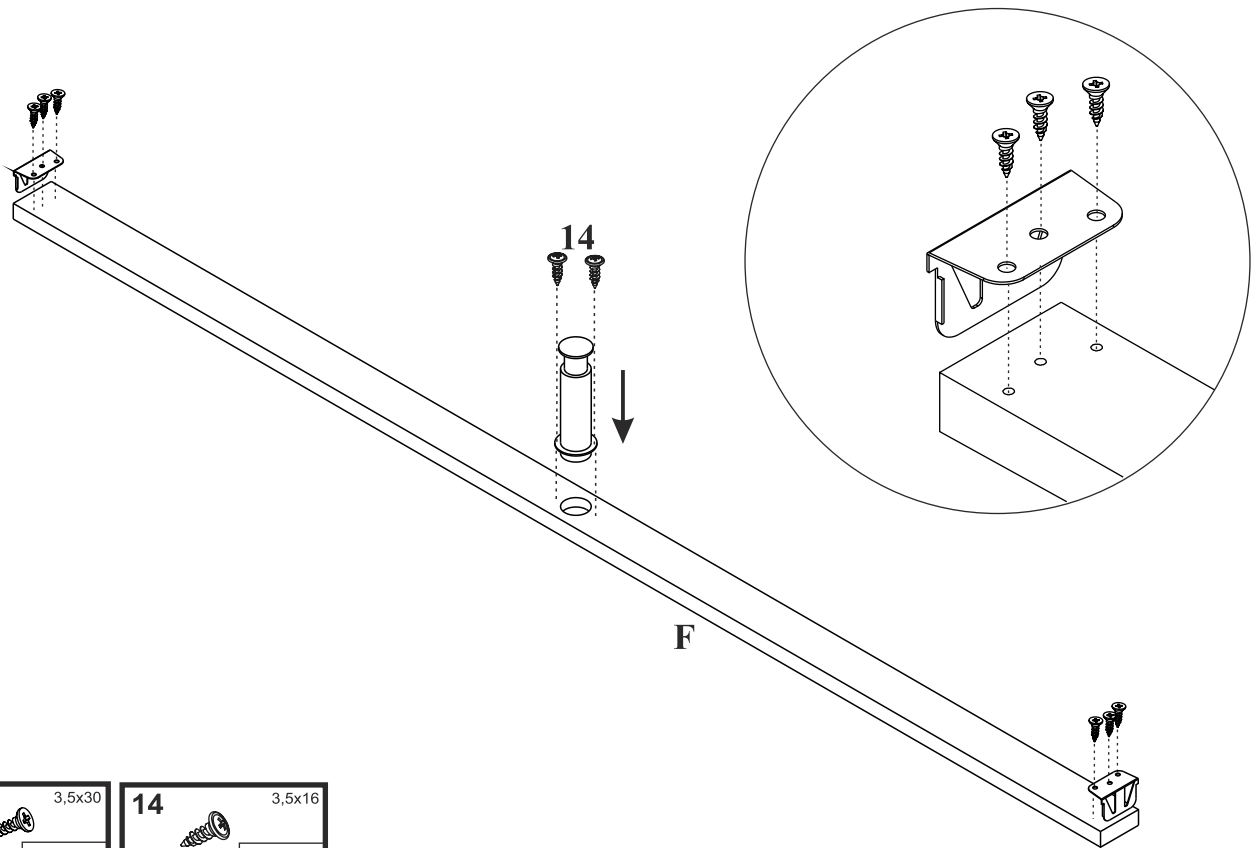

Łóżko 160 x 200 LUX

1  8x35 x12	2  x12	3  x12	4  x4	5  x1	6  4x16 x8
8  x1	9  x2	10  x2	11  x1	12  M5x50 x8	13  M5x25 x8
7  3,5x30 x16	14  3,5x16 x2				

Czas mont. - 60 min.

Łóżko 160 x 200 LUX

x2

- 1 8x35 x4
- 2 x4
- 5 x1
- 11 x1
- 3 x4

- 7 3,5x30 x6
- 14 3,5x16 x2
- 10 x2
- 8 x1

- 5  x1
- 3  x8
- 4  x4

- 5  x1

- 13  M5x25 x8

- 7  3,5x30 x4

7

8

9