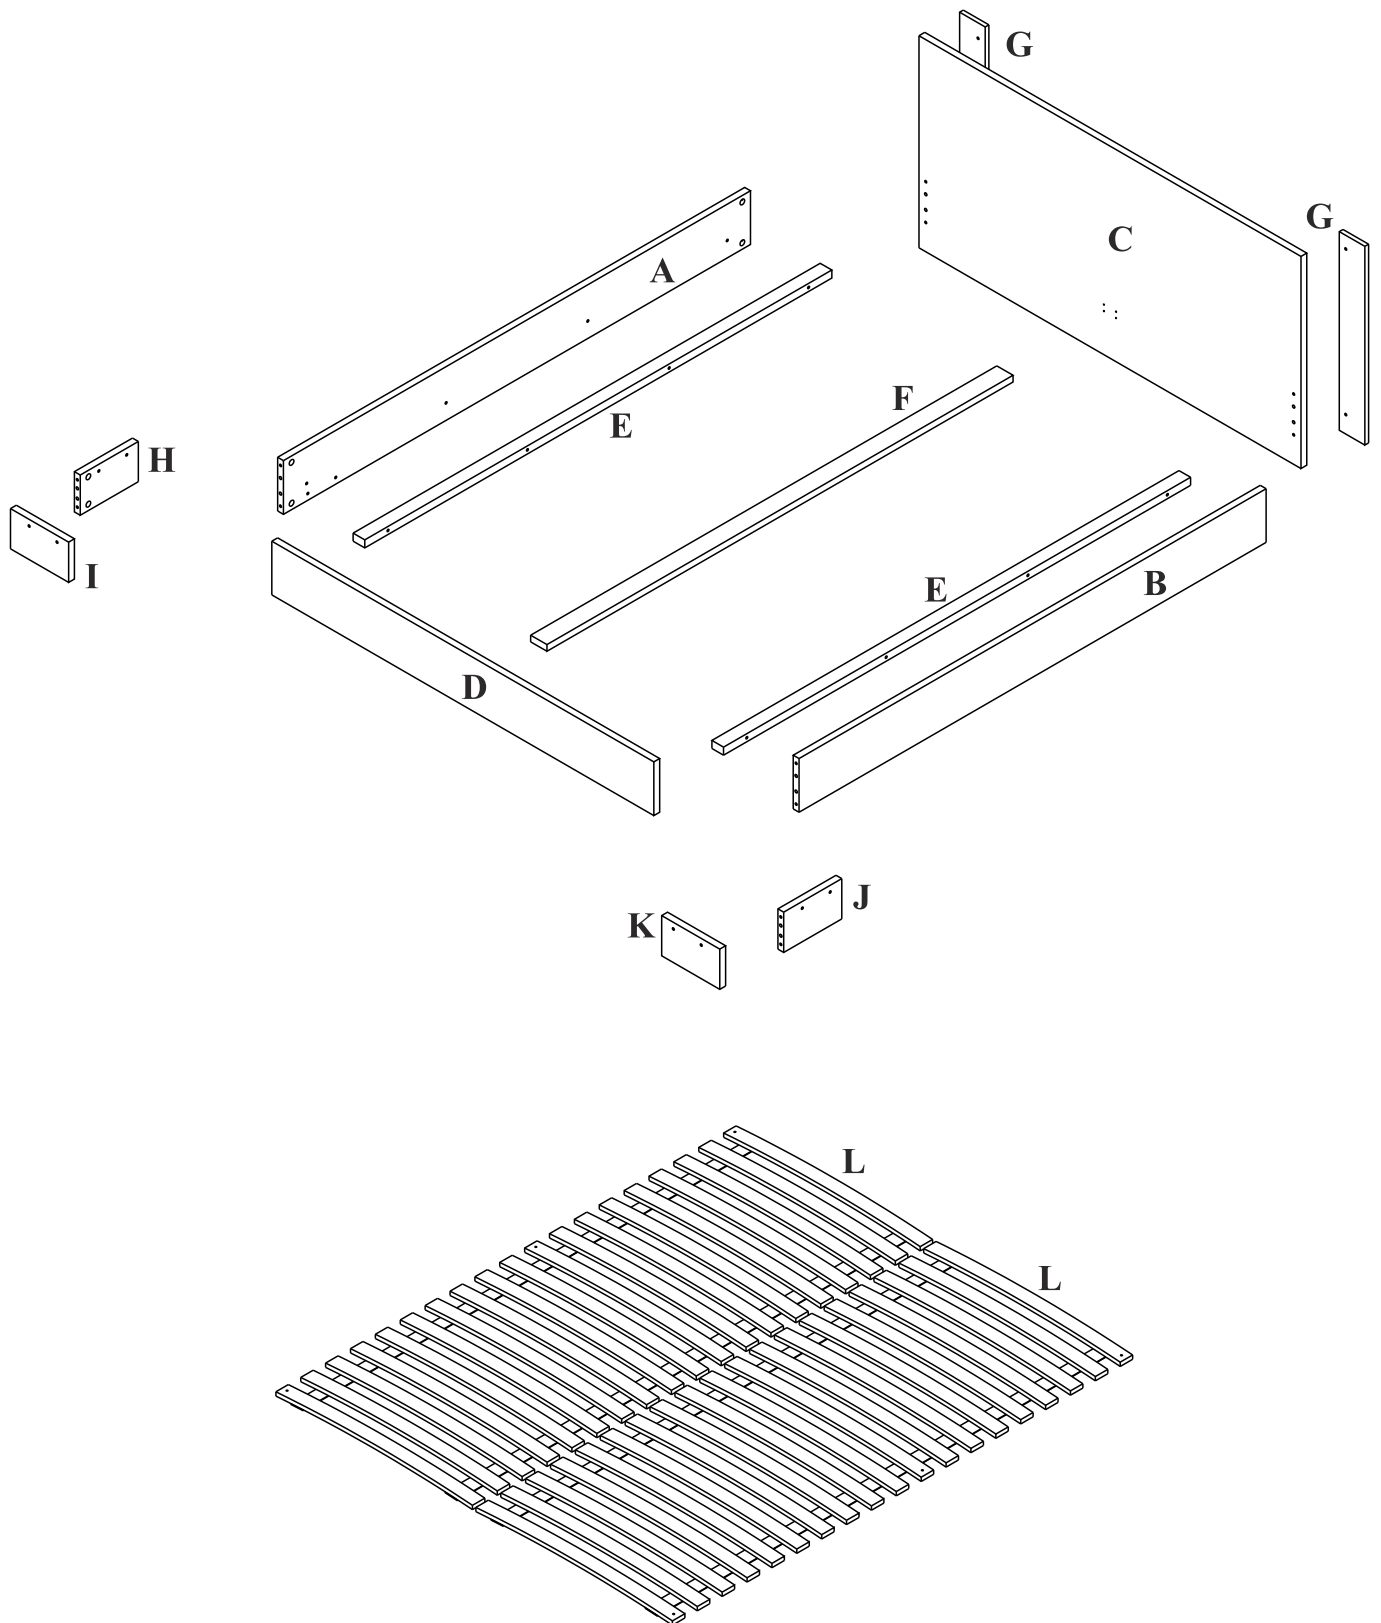

Łóżko 160 x 200 LUX

1  8x35 x12	2  x12	3  x12	4  x4	5  x1	6  4x16 x8
8  x1	9  x2	10  x2	11  x1	12  M5x50 x8	13  M5x25 x8
7  3,5x30 x16	14  3,5x16 x2				

Czas mont. - 60 min.

Łóżko 160 x 200 LUX

x2

- 1 8x35 x4
- 2 x4
- 5 x1
- 11 x1
- 3 x4

- 7 3,5x30 x6
- 14 3,5x16 x2
- 10 x2
- 8 x1

- 5  x1
- 3  x8
- 4  x4

- 5  x1

- 13  M5x25 x8

- 7  3,5x30 x4

7

8

9