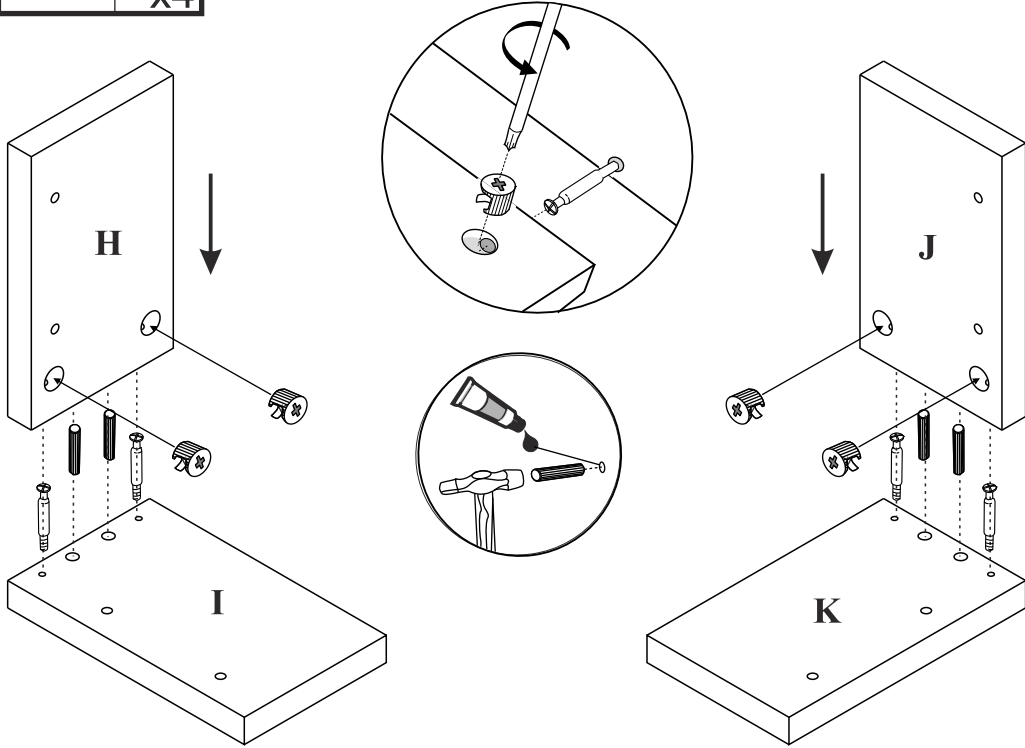

Łóżko 160 x 200 LUX

1  8x35 x12	2  x12	3  x12	4  x4	5  x1	6  4x16 x8
8  x1	9  x2	10  x2	11  x1	12  M5x50 x8	13  M5x25 x8
7  3,5x30 x16	14  3,5x16 x2				

Czas mont. - 60 min.

Łóżko 160 x 200 LUX

x2

- 1 8x35 x4
- 2 x4
- 5 x1
- 11 x1
- 3 x4

- 7 3,5x30 x6
- 14 3,5x16 x2
- 10 x2
- 8 x1

- 5  x1
- 3  x8
- 4  x4

- 5  x1

- 13  M5x25 x8

- 7  3,5x30 x4

7

8

9