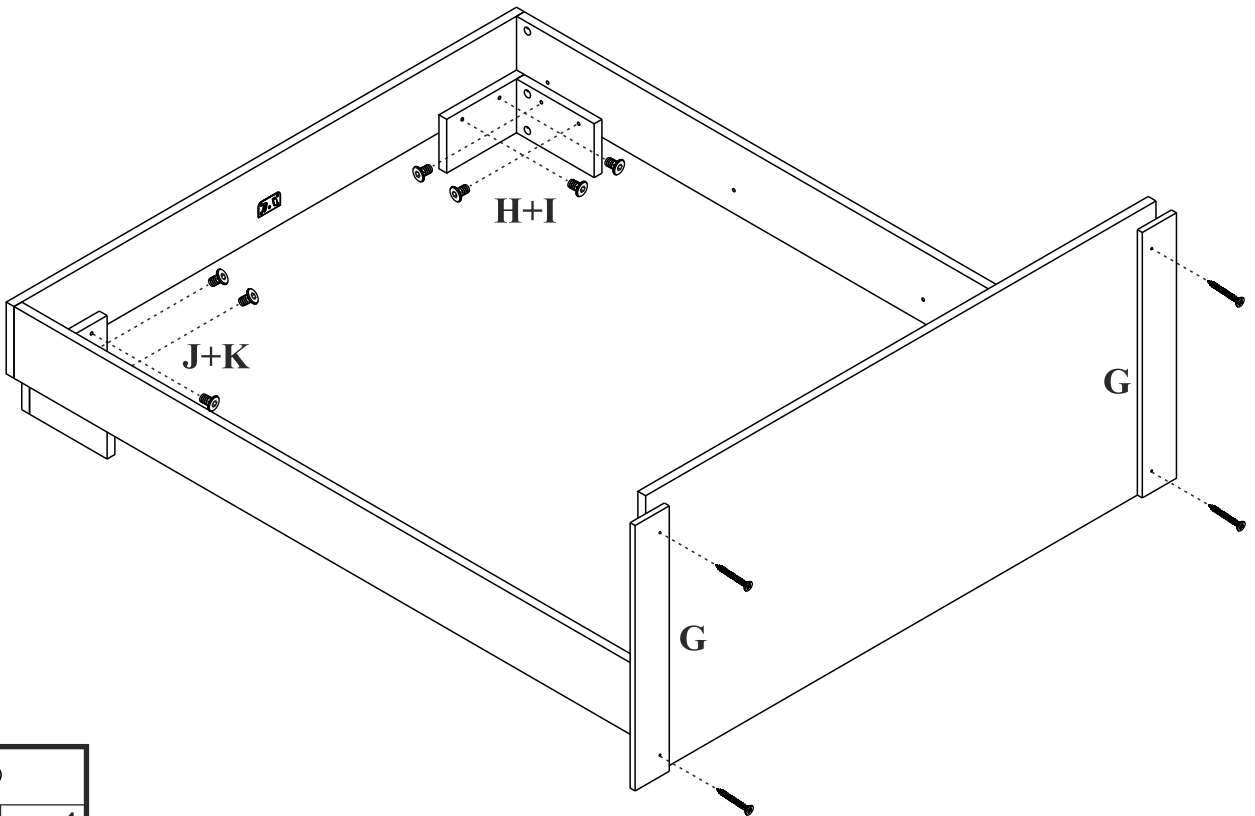

Łóżko 160 x 200 LUX

1  8x35 x12	2  x12	3  x12	4  x4	5  x1	6  4x16 x8
8  x1	9  x2	10  x2	11  x1	12  M5x50 x8	13  M5x25 x8
7  3,5x30 x16	14  3,5x16 x2				

Czas mont. - 60 min.

Łóżko 160 x 200 LUX

x2

- 1 8x35 x4
- 2 x4
- 5 x1
- 11 x1
- 3 x4

- 7 3,5x30 x6
- 14 3,5x16 x2
- 10 x2
- 8 x1

- 5  x1
- 3  x8
- 4  x4

- 5  x1

- 13  M5x25 x8

- 7  3,5x30 x4

7

8

9