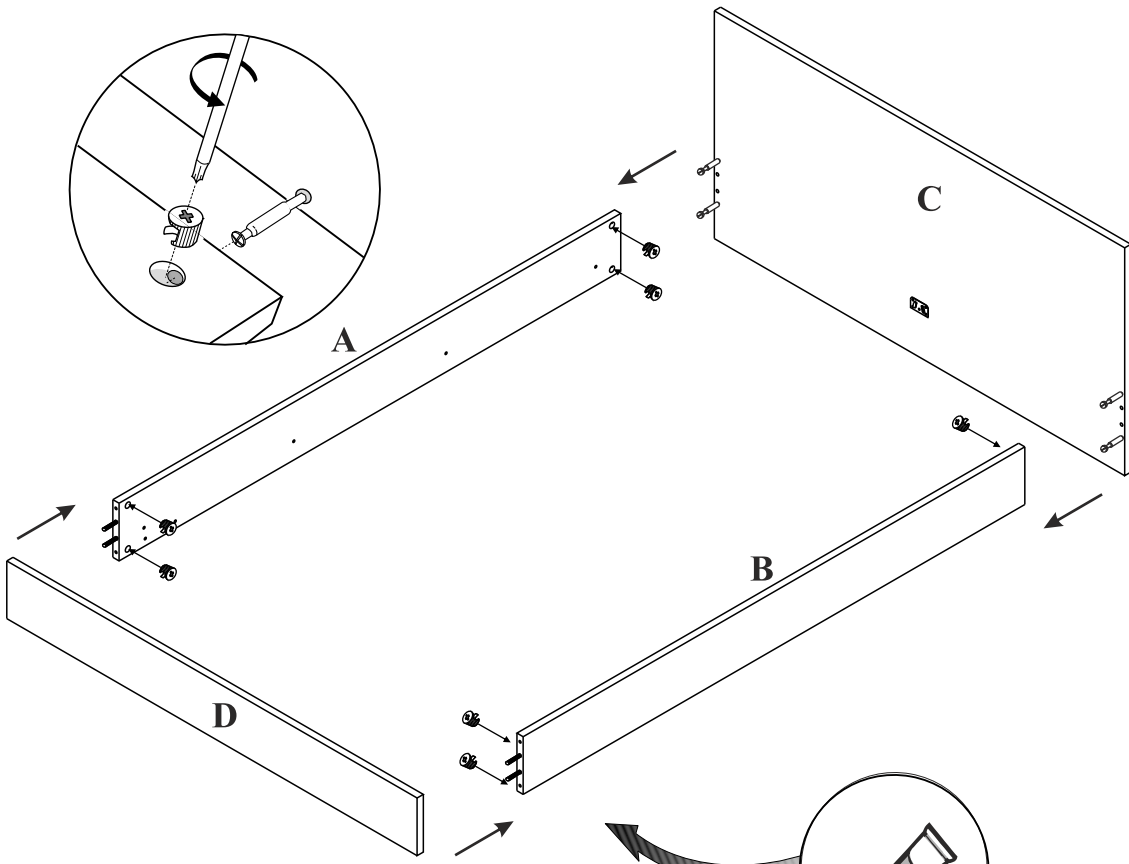

Łóżko 160 x 200 LUX

1  8x35 x12	2  x12	3  x12	4  x4	5  x1	6  4x16 x8
8  x1	9  x2	10  x2	11  x1	12  M5x50 x8	13  M5x25 x8
7  3,5x30 x16	14  3,5x16 x2				

Czas mont. - 60 min.

Łóżko 160 x 200 LUX

x2

- 1 8x35 x4
- 2 x4
- 5 x1
- 11 x1
- 3 x4

- 7 3,5x30 x6
- 14 3,5x16 x2
- 10 x2
- 8 x1

- 5  x1
- 3  x8
- 4  x4

- 5  x1

- 13  M5x25 x8

- 7  3,5x30 x4

7

8

9