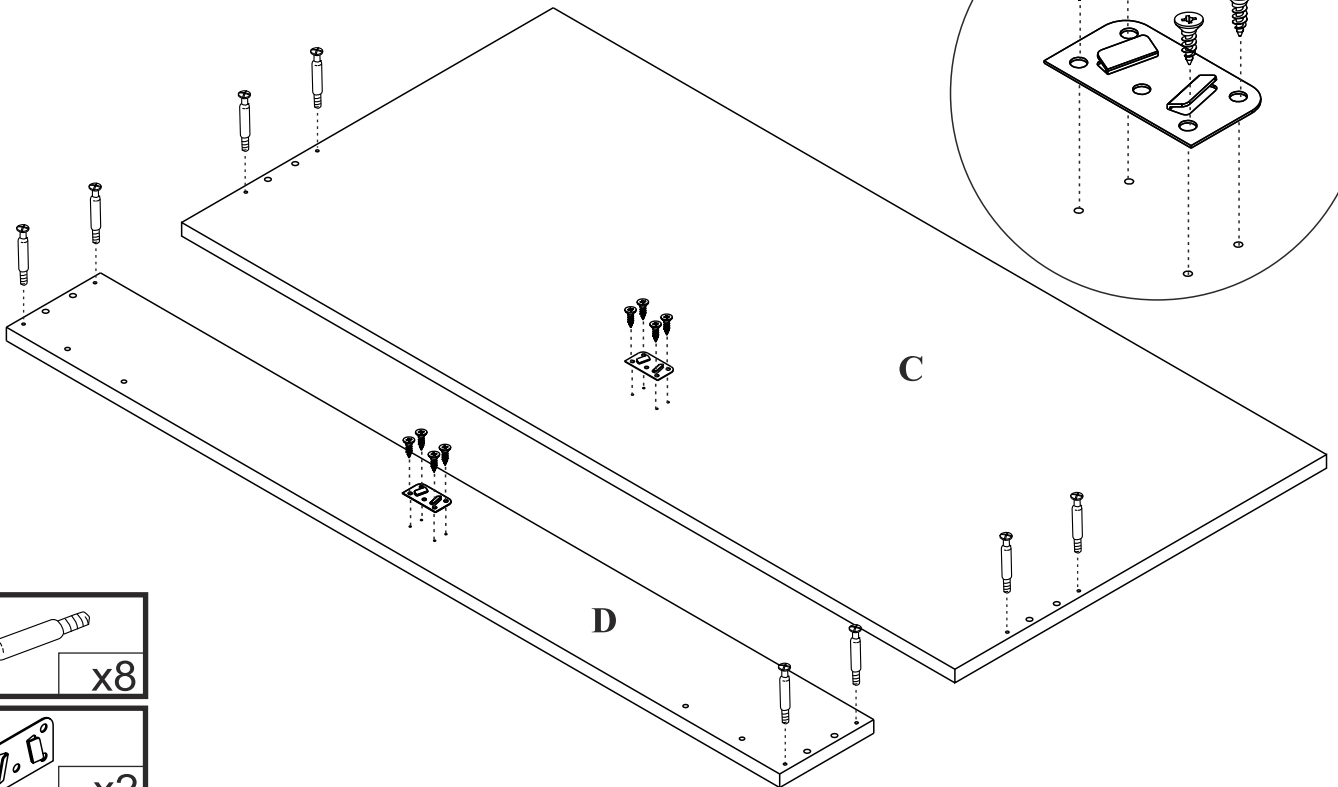

Łóżko 160 x 200 LUX

1  8x35 x12	2  x12	3  x12	4  x4	5  x1	6  4x16 x8
8  x1	9  x2	10  x2	11  x1	12  M5x50 x8	13  M5x25 x8
7  3,5x30 x16	14  3,5x16 x2				

Czas mont. - 60 min.

Łóżko 160 x 200 LUX

x2

- 1 8x35 x4
- 2 x4
- 5 x1
- 11 x1
- 3 x4

- 7 3,5x30 x6
- 14 3,5x16 x2
- 10 x2
- 8 x1

- 5  x1
- 3  x8
- 4  x4

- 5  x1

- 13  M5x25 x8

- 7  3,5x30 x4

7

8

9