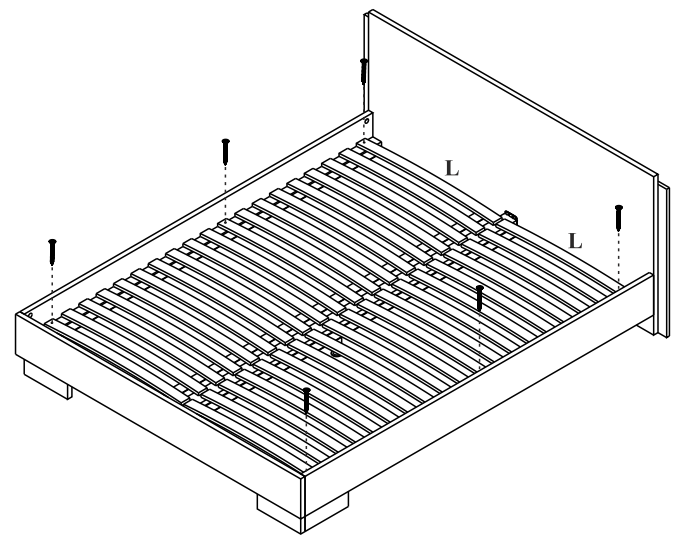

Łóżko 160 x 200 LUX

1  8x35 x12	2  x12	3  x12	4  x4	5  x1	6  4x16 x8
8  x1	9  x2	10  x2	11  x1	12  M5x50 x8	13  M5x25 x8
7  3,5x30 x16	14  3,5x16 x2				

Czas mont. - 60 min.

Łóżko 160 x 200 LUX

x2

- 1 8x35 x4
- 2 x4
- 5 x1
- 11 x1
- 3 x4

- 7 3,5x30 x6
- 14 3,5x16 x2
- 10 x2
- 8 x1

- 5  x1
- 3  x8
- 4  x4

- 5  x1

- 13  M5x25 x8

- 7  3,5x30 x4

7

8

9