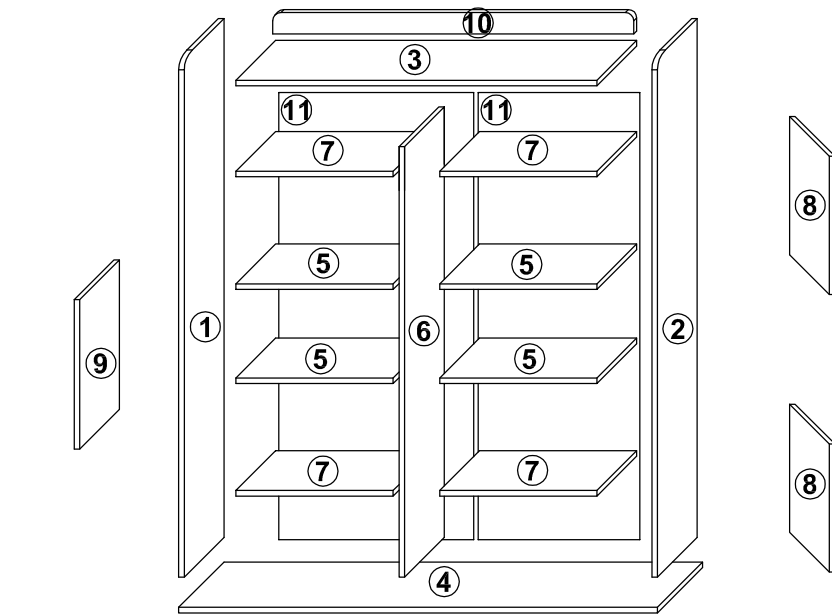

# INSTRUKCJA MONTAŻU - NEMO - REGAŁ 4

				 8x30	 8x50			
20	4	28	28	22	4	6	6	8
		3,5x16 			4x27 	4x16 		
54	16	12	3	5	6	12	P2 12	

1

2