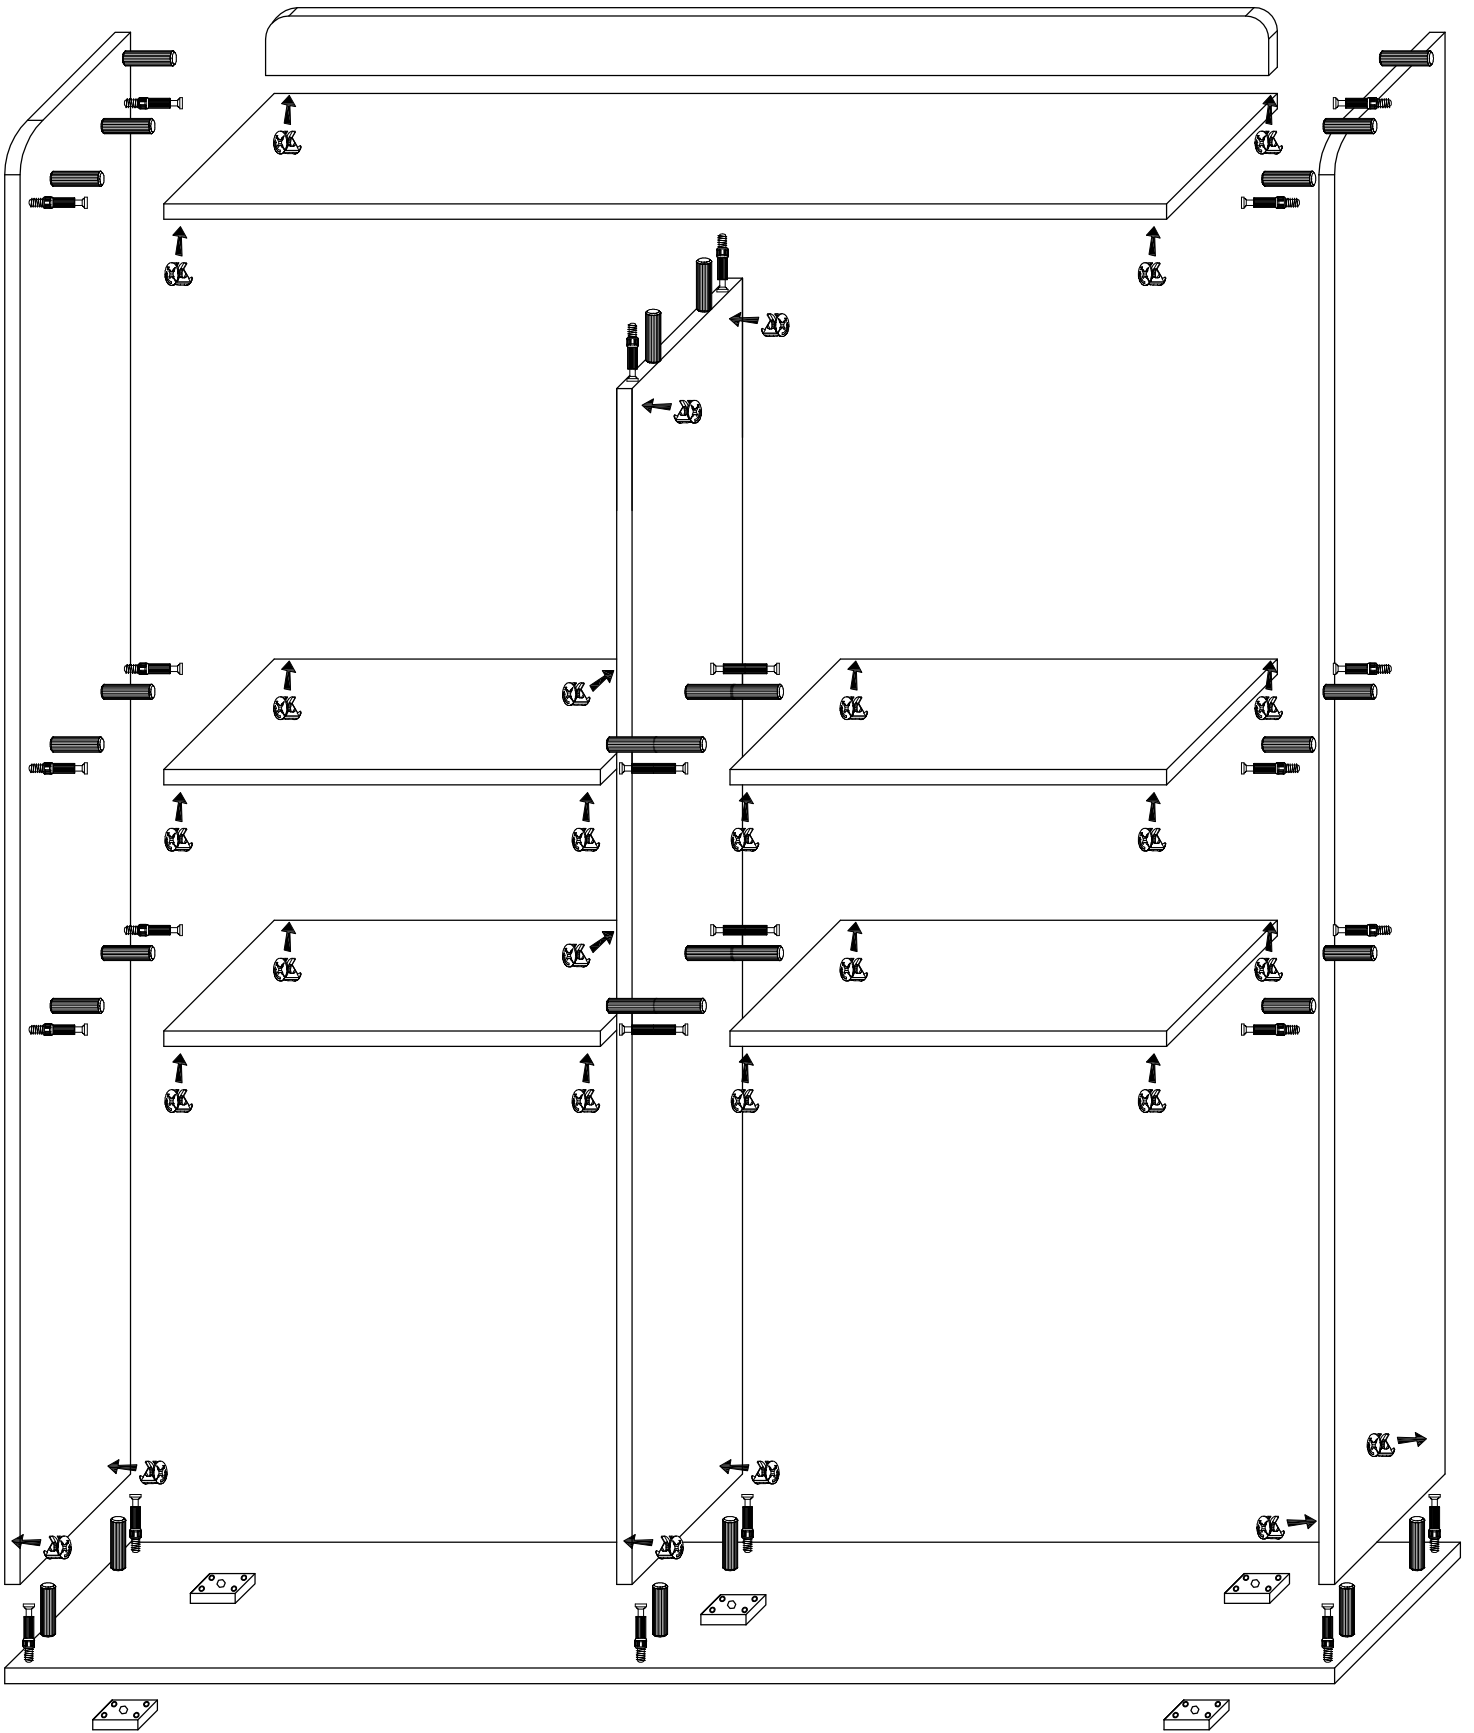

# INSTRUKCJA MONTAŻU - NEMO - REGAŁ 4

				 8x30	 8x50			
20	4	28	28	22	4	6	6	8
		3,5x16 			4x27 	4x16 		
54	16	12	3	5	6	12	P2 12	

1

2