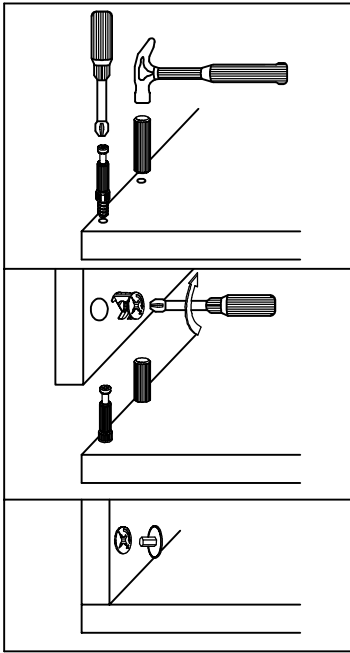

# INSTRUKCJA MONTAŻU - NEMO - REGAŁ 4

				 8x30	 8x50			
20	4	28	28	22	4	6	6	8
		3,5x16 			4x27 	4x16 		
54	16	12	3	5	6	12	P2 12	

1

2