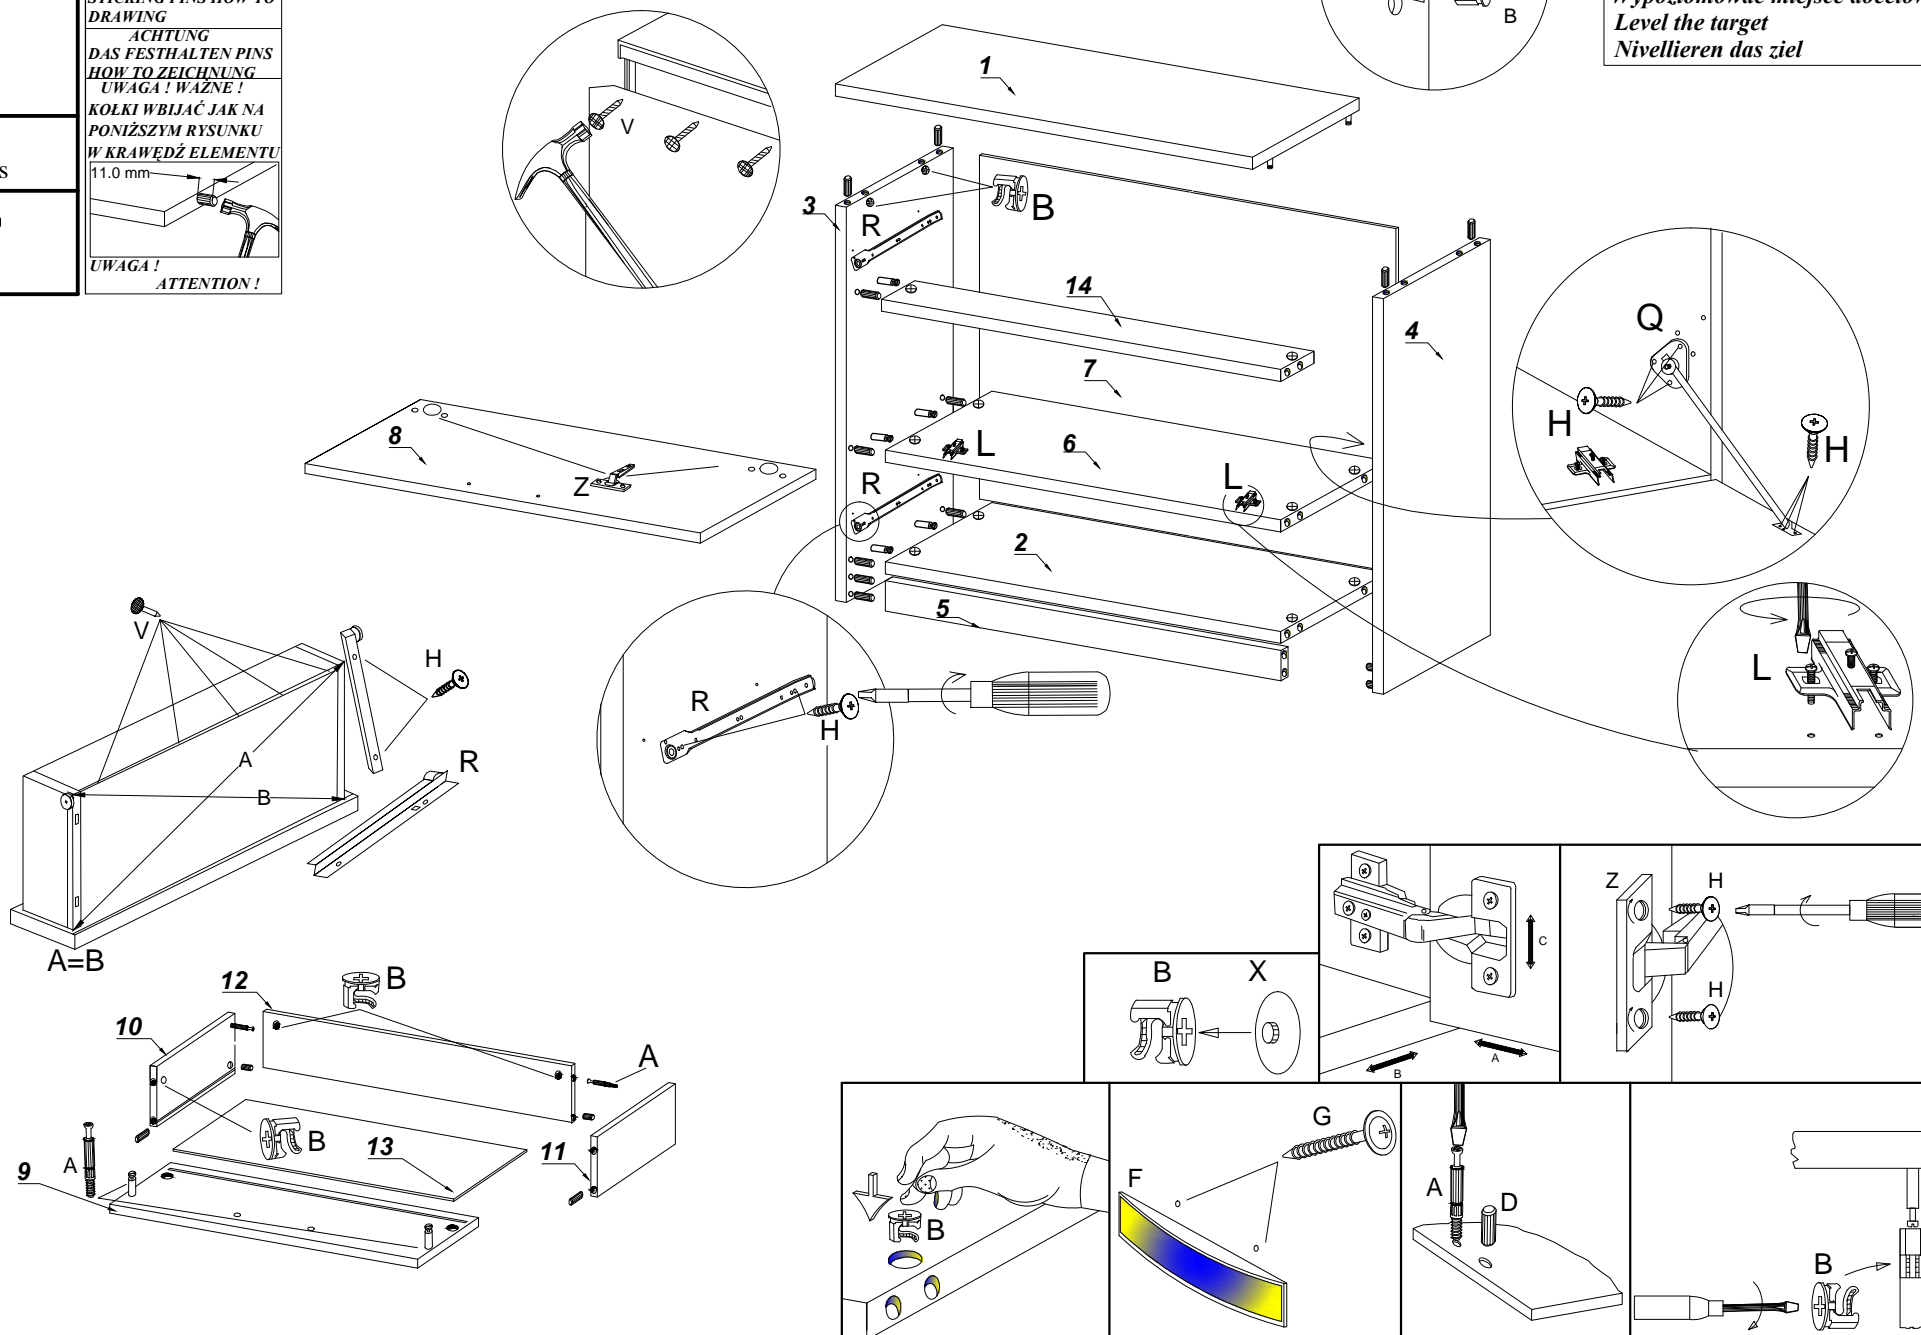

BREGI K 3 SZ

Instrukcja montażu
Assembly instructions

No.	Stc.	L	W	T
1	1	800	400	22
2	1	756	377	16
3	1	770	400	22
4	1	770	400	22
5	1	756	60	16
6	1	756	377	16
7	1	784	724	3
8	1	751	300	16
9	2	751	200	16
10	2	360	130	16
11	2	360	130	16
12	2	699	112	16
13	2	714	358	3
14	1	756	90	16

CAUTION
STICKING PINS HOW TO
DRAWING

ACHTUNG
DAS FESTHALTEN PINS
HOW TO ZEICHNUNG
UWAGA! WAŻNE!

KOLKI WBLIJAĆ JAK NA
PONIŻSZYM RYSUNKU
W KRAWĘDZ ELEMENTU

11.0 mm

UWAGA!
ATTENTION!

Wypoziomować miejsce docelowe
Level the target
Nivellieren das Ziel